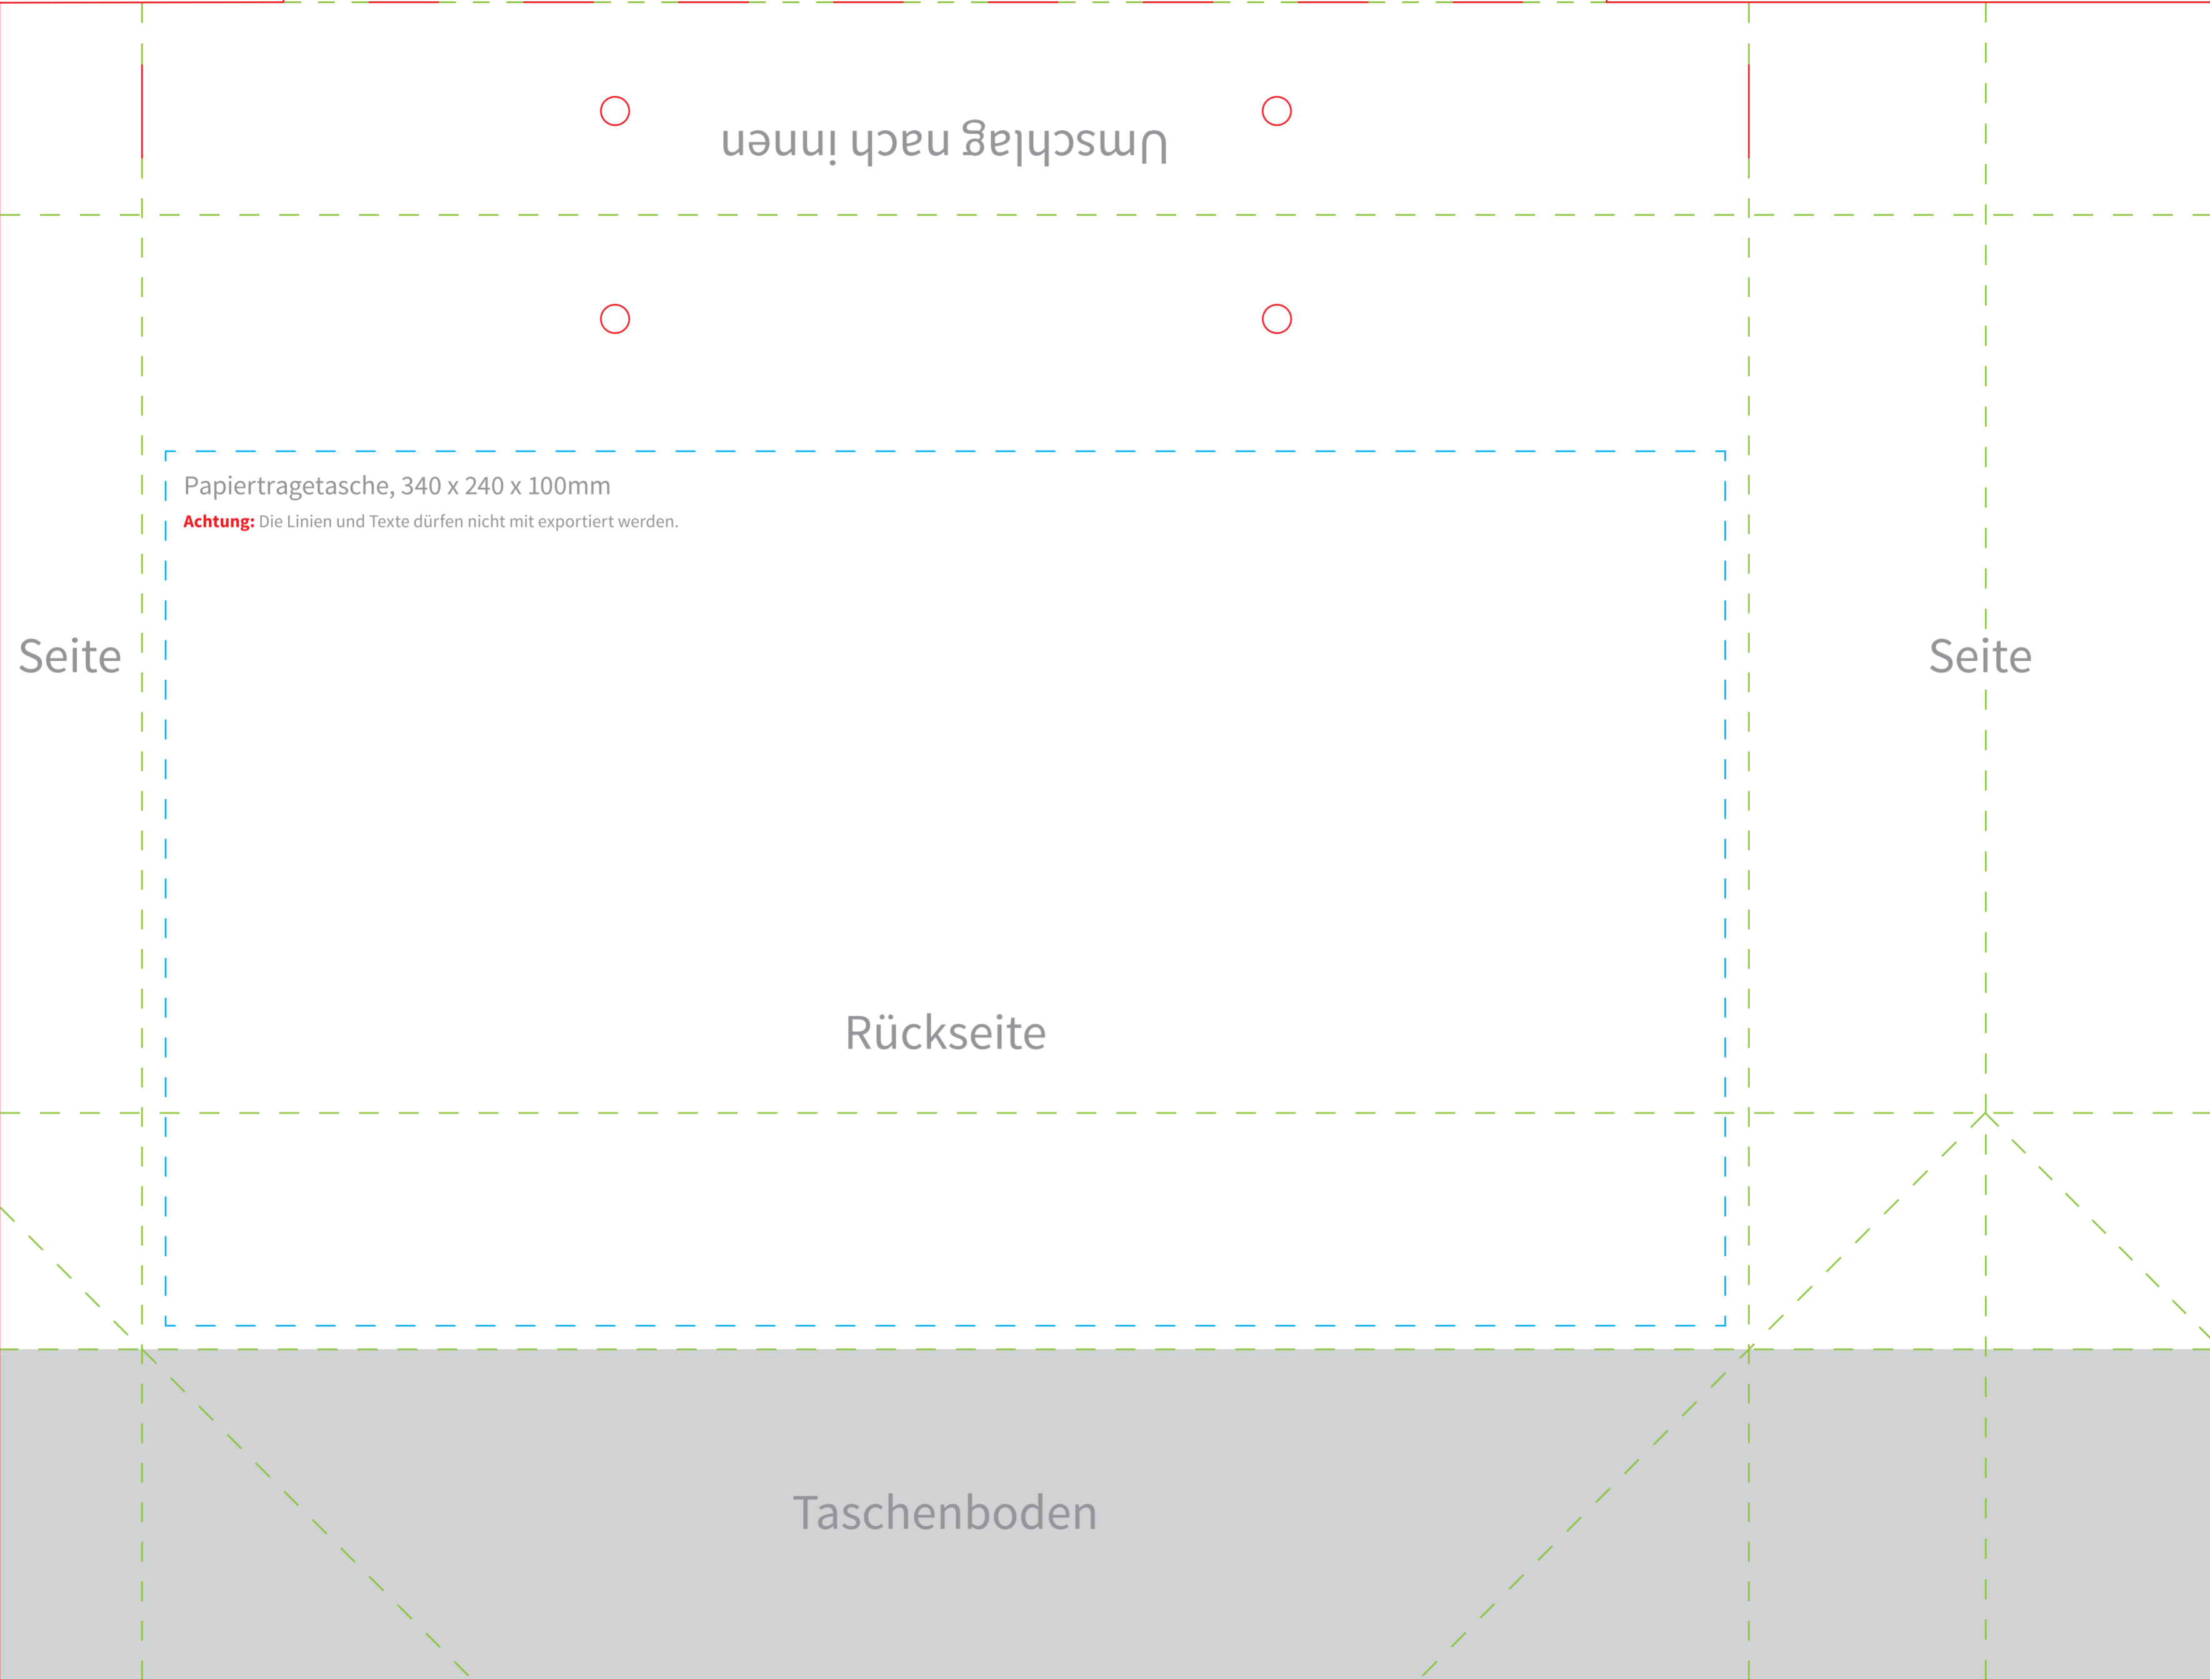

Umschlag nach innen

Papiertragetasche, 340 x 240 x 100mm

Achtung: Die Linien und Texte dürfen nicht mit exportiert werden.

Seite

Seite

Rückseite

Taschenboden