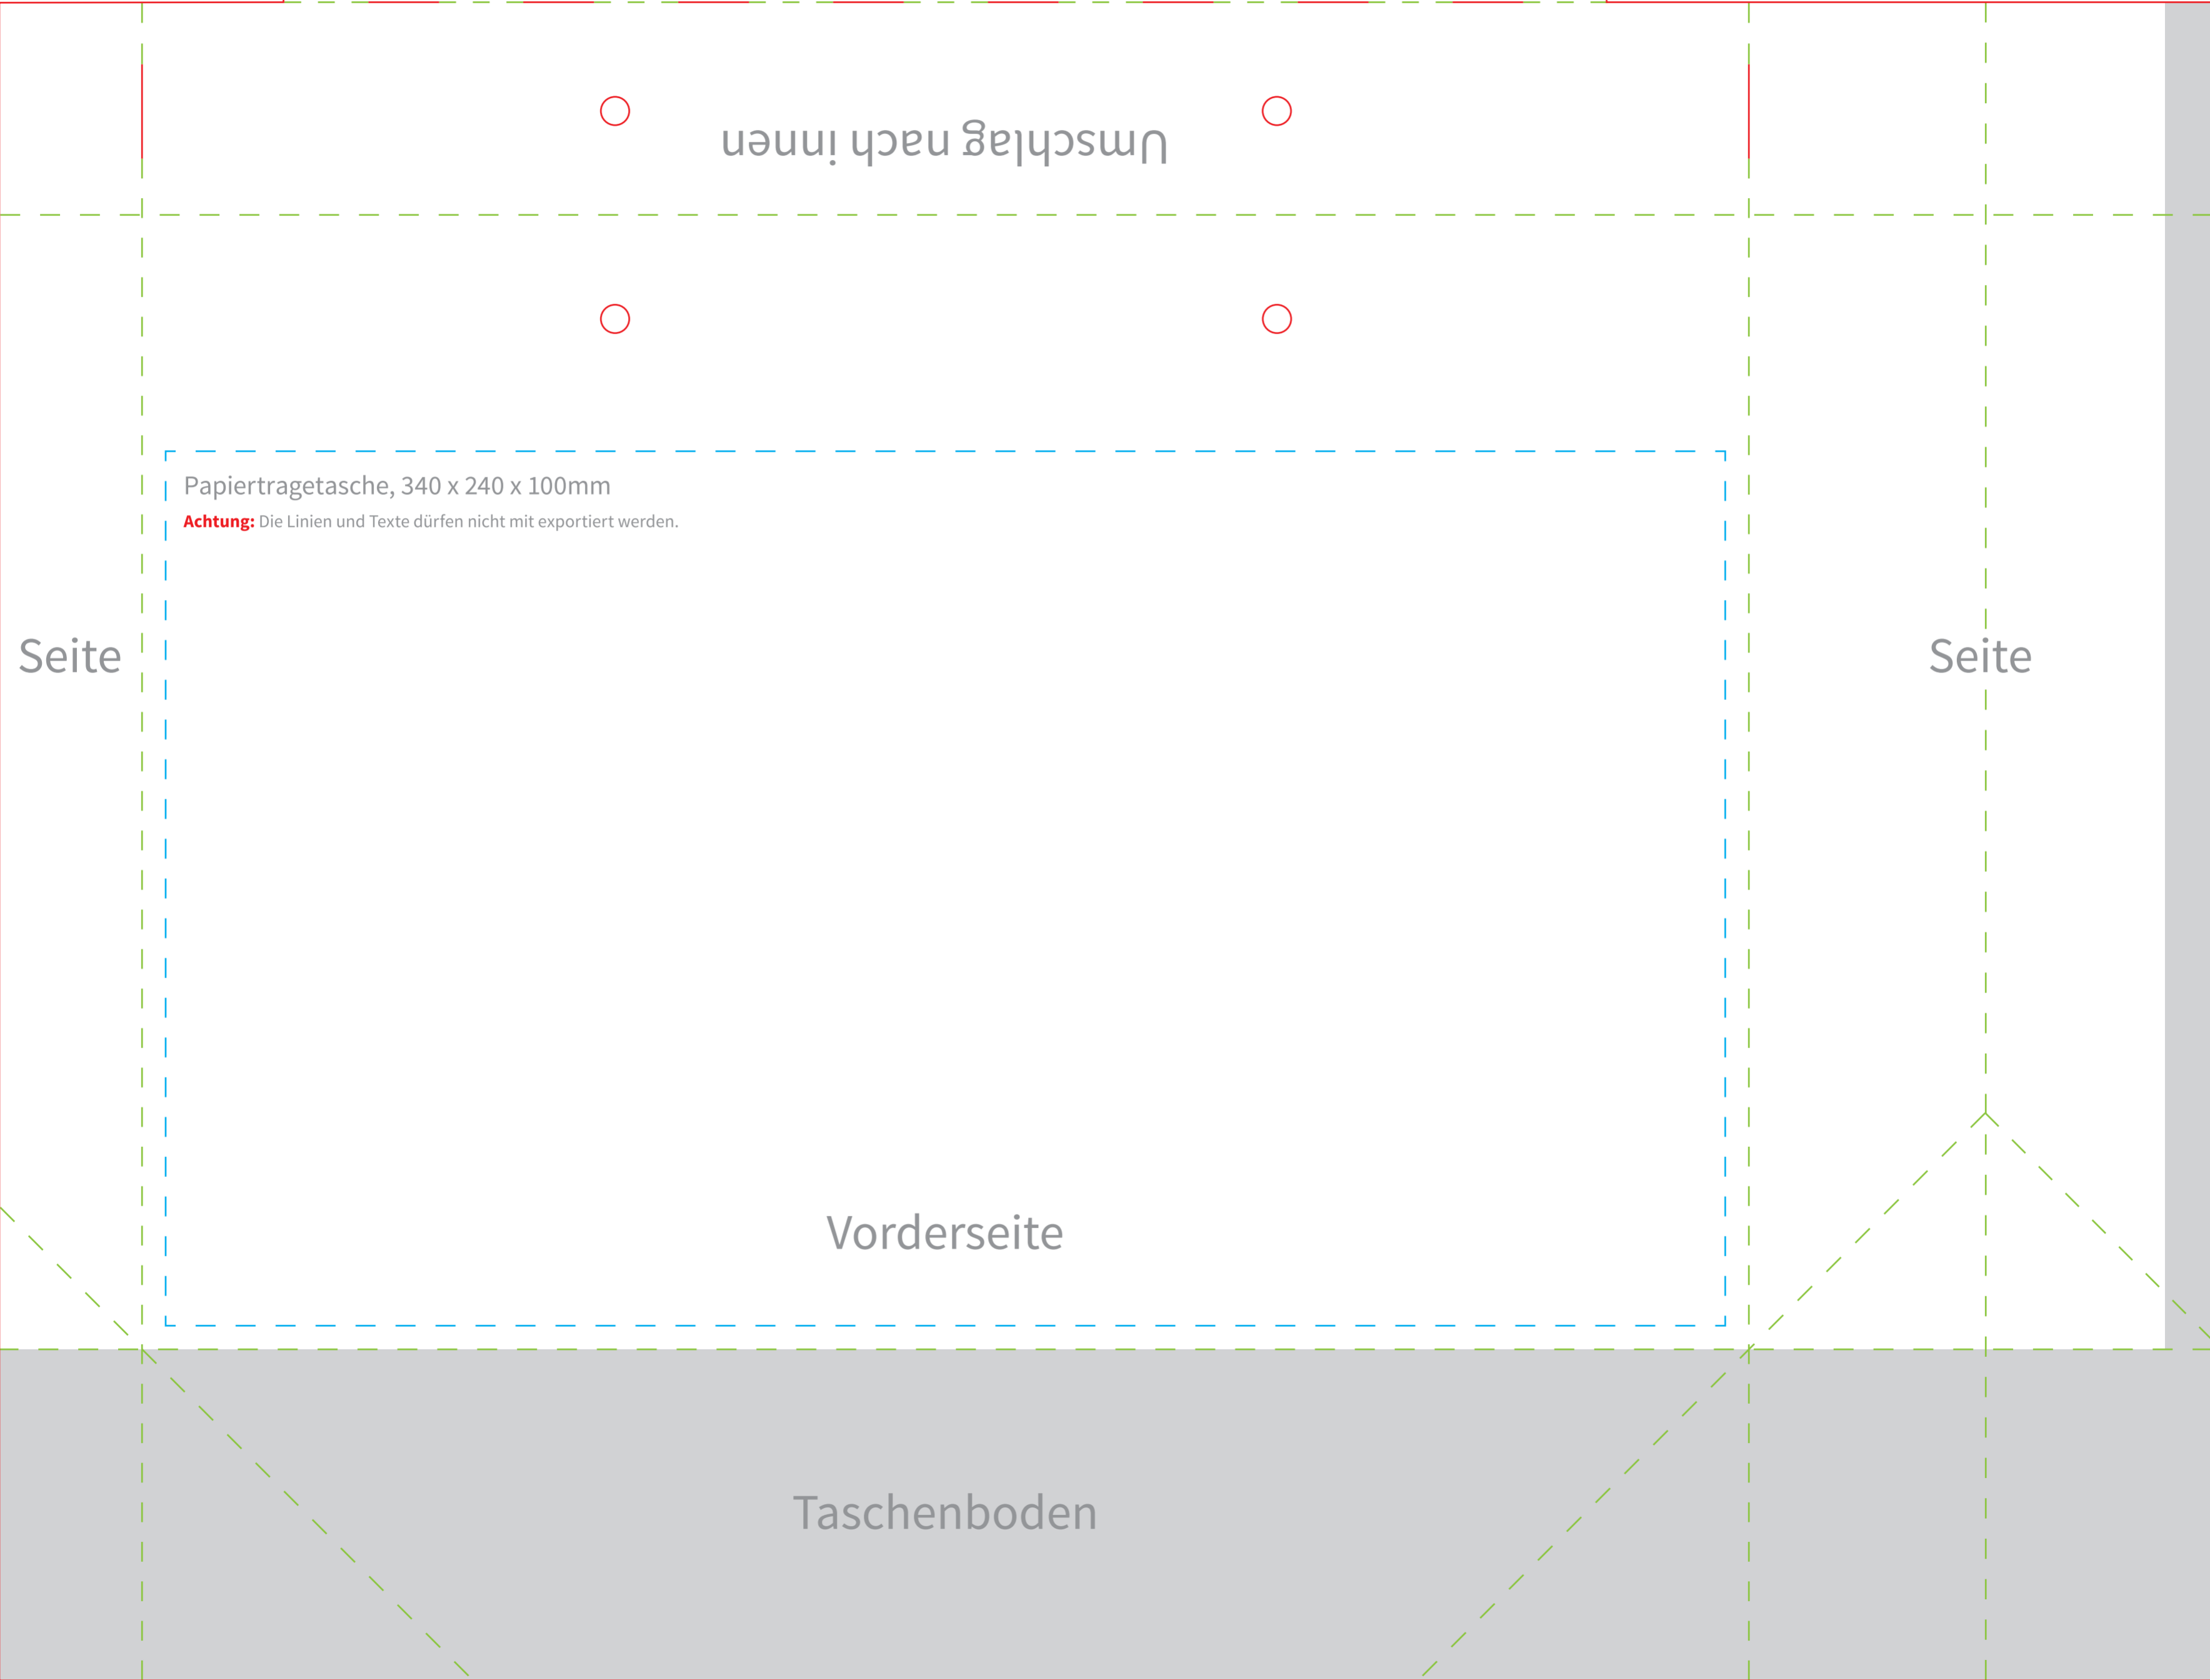

Umschlag nach innen

Papiertragetasche, 340 x 240 x 100mm

Achtung: Die Linien und Texte dürfen nicht mit exportiert werden.

Seite

Seite

Vorderseite

Taschenboden