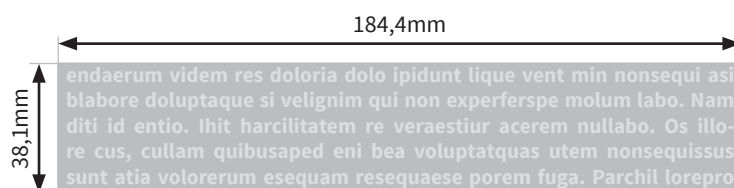

Becher

Kona 18oz. (ca.532 ml)

- Druckformat Siebdruck: 50,8 x 64,5mm
- Druckformat Inkjet: 211 x 38,1mm
- Druckformat Inkjet: 274,9 x 38,1mm
- Siebdruck: Bitte verwenden Sie ausschließlich Vektorgrafiken und legen diese in 100% Schwarz an.

Bitte beachten Sie:

- Skizze ist nicht maßstabsgetreu und dient nur zur Information.