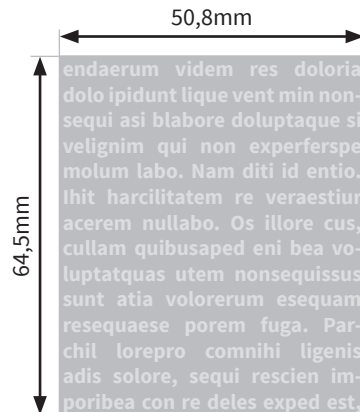

Becher

Kona 18oz. (ca.532 ml)

- Druckformat Siebdruck: 50,8 x 64,5mm
- Druckformat Inkjet: 211 x 38,1mm
- Druckformat Inkjet: 274,9 x 38,1mm
- Siebdruck: Bitte verwenden Sie ausschließlich Vektorgrafiken und legen diese in 100% Schwarz an.

Bitte beachten Sie:

- Skizze ist nicht maßstabsgetreu und dient nur zur Information.