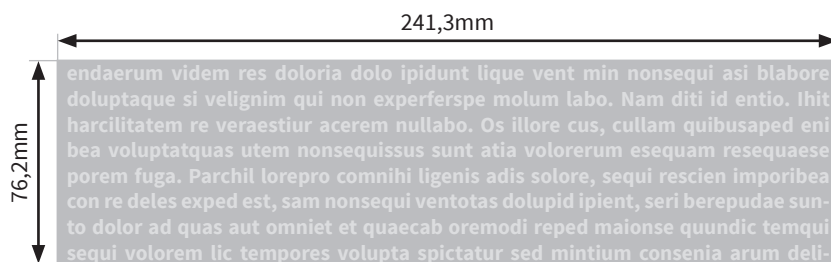

Becher

Kona 18oz. (ca.532 ml)

- Druckformat Siebdruck: 50,8 x 64,5mm
- Druckformat Inkjet: 211 x 38,1mm
- Druckformat Inkjet: 274,9 x 38,1mm
- Siebdruck: Bitte verwenden Sie ausschließlich Vektorgrafiken und legen diese in 100% Schwarz an.

Bitte beachten Sie:

- Skizze ist nicht maßstabsgetreu und dient nur zur Information.