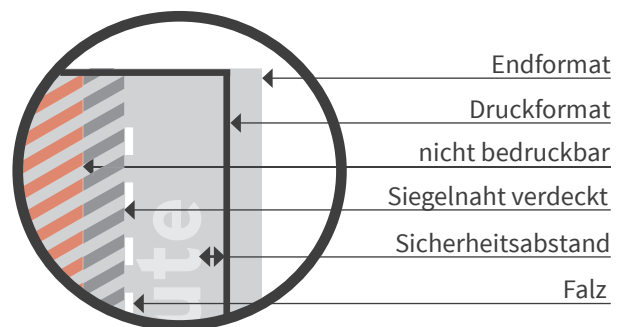

Kaffee-Keks

- Druckformat: 96 x 100mm
- geschlossenes Endformat: 43 x100mm
- offenes Endformat: 106 x 100mm
- Sicherheitsabstand: 2mm

Bitte beachten Sie:

- Skizze ist nicht maßstabsgetreu und dient nur zur Information. Bitte benutzen Sie für die Gestaltung unsere Layoutvorlagen!
- Bitte beachten Sie den Sicherheitsabstand. Produktionstechnisch kann es beim Schneiden und Falzen zu minimalen Abweichungen kommen.

Endformat
fertiges/beschnittenes
Format

Druckformat
Endformat inkl.
Beschnittzugabe

Sicherheitsabstand
Abstand zwischen Text und
Rand/Endformat (verhindert
unerwünschten Anschnitt)

▨ verdeckt
dieser Bereich wird
von der Siegelnahrt
verdeckt