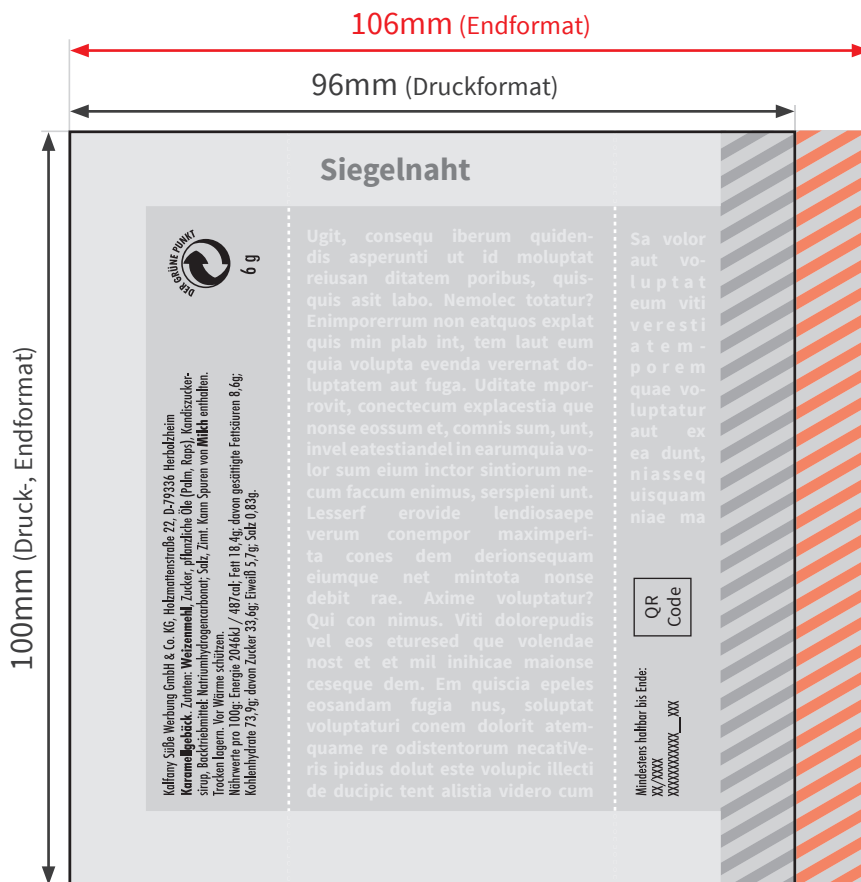

Kaffee-Keks

- Druckformat: 96 x 100mm
- geschlossenes Endformat: 43 x100mm
- offenes Endformat: 106 x 100mm
- Sicherheitsabstand: 2mm

Bitte beachten Sie:

- Skizze ist nicht maßstabsgetreu und dient nur zur Information. Bitte benutzen Sie für die Gestaltung unsere Layoutvorlagen!
- Bitte beachten Sie den Sicherheitsabstand. Produktionstechnisch kann es beim Schneiden und Falzen zu minimalen Abweichungen kommen.

Endformat
fertiges/beschnittenes
Format

Druckformat
Endformat inkl.
Beschnittzugabe

Sicherheitsabstand
Abstand zwischen Text und
Rand/Endformat (verhindert
unerwünschten Anschnitt)

▨ verdeckt
dieser Bereich wird
von der Siegelnahrt
verdeckt

▧ nicht bedruckbar
diese Flächen kann nicht
bedruckt werden