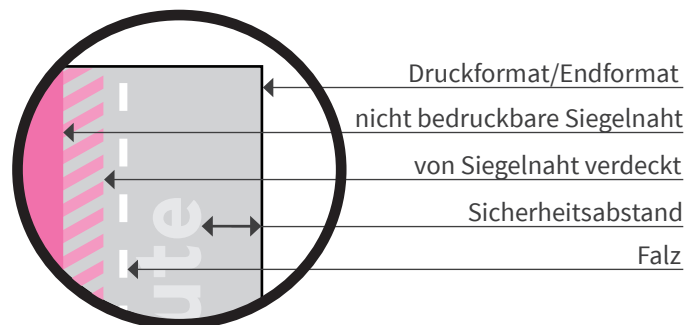

Jelly Beans®

- Druckformat: 140 x 85mm
- geschlossenes Endformat: 60 x 85mm
- Sicherheitsabstand: 2mm
- Mindestschriftgröße: positiv 6pt, negativ 8pt

! Die orange schraffierte Fläche kennzeichnet den Bereich der Pflichttexte! Die Inhaltsstoffe, das Haltbarkeitsdatum und weitere Angaben werden bei der Produktion eingefügt. Die dahinterliegende Gestaltung wird abgesoftet.

Bitte beachten Sie:

- Die Skizze ist nicht maßstabsgetreu und dient nur zur Information. Bitte benutzen Sie für die Gestaltung unsere Layoutvorlagen!
- Hintergrundfarben, -bilder und -grafiken müssen bis an den Rand des Druckformates angelegt werden, um sauber bedruckte Ränder zu gewährleisten.
- Bitte beachten Sie den Sicherheitsabstand. Produktionstechnisch kann es beim Druck zu minimalem Versatz kommen.

Endformat/Druckformat
in diesem Format benötigen wir die fertige Druckdatei

Sicherheitsabstand
verhindert unerwünschten Anschnitt, Versatz oder nicht sichtbare Elemente

Falz
Hier wird die Verpackung gefaltet