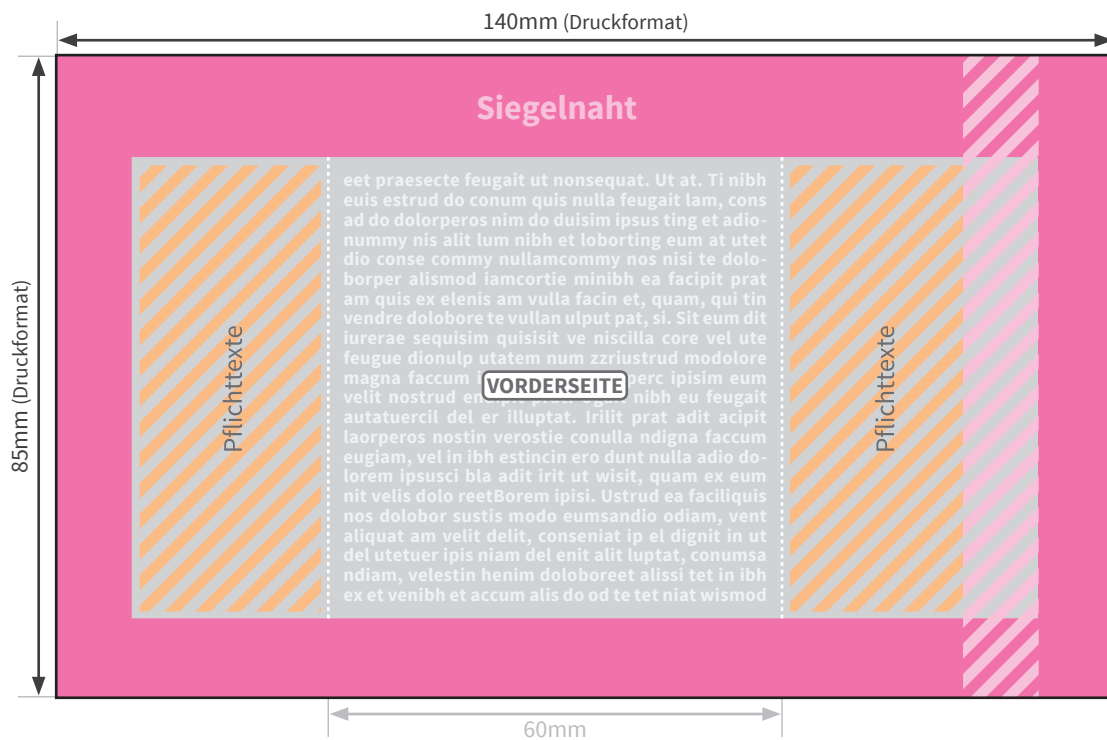

Jelly Beans®

- Druckformat: 140 x 85mm
- geschlossenes Endformat: 60 x 85mm
- Sicherheitsabstand: 2mm
- Mindestschriftgröße: positiv 6pt, negativ 8pt

! Die orange schraffierte Fläche kennzeichnet den Bereich der Pflichttexte! Die Inhaltsstoffe, das Haltbarkeitsdatum und weitere Angaben werden bei der Produktion eingefügt. Die dahinterliegende Gestaltung wird abgesoftet.

Bitte beachten Sie:

- Die Skizze ist nicht maßstabsgetreu und dient nur zur Information. Bitte benutzen Sie für die Gestaltung unsere Layoutvorlagen!
- Hintergrundfarben, -bilder und -grafiken müssen bis an den Rand des Druckformates angelegt werden, um sauber bedruckte Ränder zu gewährleisten.
- Bitte beachten Sie den Sicherheitsabstand. Produktionstechnisch kann es beim Druck zu minimalem Versatz kommen.

Endformat/Druckformat
in diesem Format benötigen wir die fertige Druckdatei

Sicherheitsabstand
verhindert unerwünschten Anschnitt, Versatz oder nicht sichtbare Elemente

Falz
Hier wird die Verpackung gefaltet

verdeckt
dieser Bereich wird von der Siegelnah verdeckt

nicht bedruckbar
diese Fläche kann nicht bedruckt werden