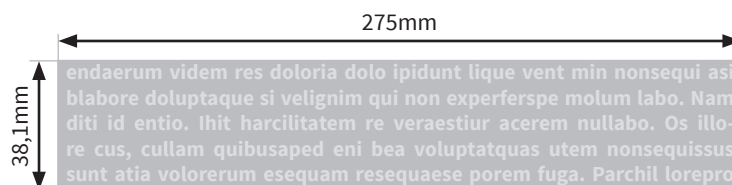

## Jasper 18oz. (ca.532 ml)

- Druckformat Laser: 50,8 x 64,5mm
- Druckformat Siebdruck: 76,2 x 38,1mm
- Druckformat Inkjet: 275 x 38,1mm
- Siebdruck: Bitte verwenden Sie ausschließlich Vektorgrafiken und legen diese in 100% Schwarz an.

### Bitte beachten Sie:

- Skizze ist nicht maßstabsgetreu und dient nur zur Information.