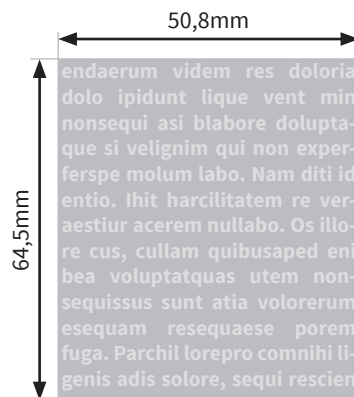

# Becher

## Jasper 18oz. (ca.532 ml)

- Druckformat Laser: 50,8 x 64,5mm
- Druckformat Siebdruck: 76,2 x 38,1mm
- Druckformat Inkjet: 275 x 38,1mm
- Siebdruck: Bitte verwenden Sie ausschließlich Vektorgrafiken und legen diese in 100% Schwarz an.

### Bitte beachten Sie:

- Skizze ist nicht maßstabsgetreu und dient nur zur Information.