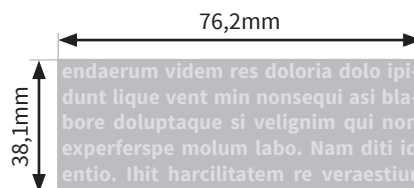

## Jasper 18oz. (ca.532 ml)

- Druckformat Laser: 50,8 x 64,5mm
- Druckformat Siebdruck: 76,2 x 38,1mm
- Druckformat Inkjet: 275 x 38,1mm
- Siebdruck: Bitte verwenden Sie ausschließlich Vektorgrafiken und legen diese in 100% Schwarz an.

### Bitte beachten Sie:

- Skizze ist nicht maßstabsgetreu und dient nur zur Information.