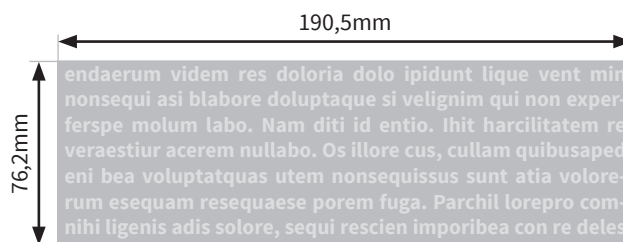

Flaschen

Ibiza 16oz. (ca.473 ml)

- Druckformat Laser: 50,8 x 64,5mm
- Druckformat Siebdruck: 190,5 x 76,2mm
- Druckformat Inkjet: 233,7 x 101,6mm
- Siebdruck: Bitte verwenden Sie ausschließlich Vektorgrafiken und legen diese in 100% Schwarz an.

Bitte beachten Sie:

- Skizze ist nicht maßstabsgetreu und dient nur zur Information.