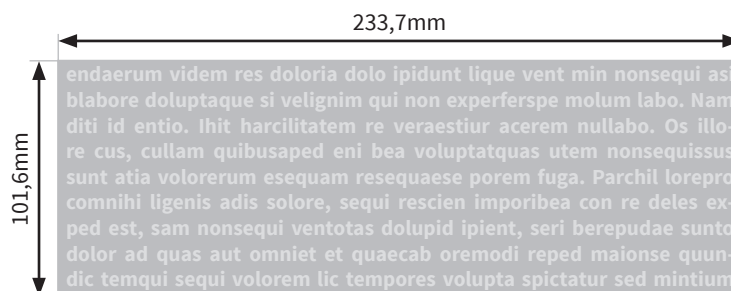

Flaschen

Ibiza 16oz. (ca.473 ml)

- Druckformat Laser: 50,8 x 64,5mm
- Druckformat Siebdruck: 190,5 x 76,2mm
- Druckformat Inkjet: 233,7 x 101,6mm
- Siebdruck: Bitte verwenden Sie ausschließlich Vektorgrafiken und legen diese in 100% Schwarz an.

Bitte beachten Sie:

- Skizze ist nicht maßstabsgetreu und dient nur zur Information.