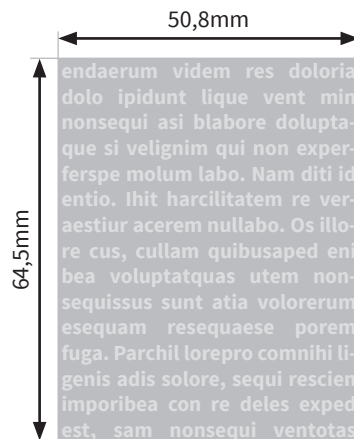

Flaschen

Ibiza 16oz. (ca.473 ml)

- Druckformat Laser: 50,8 x 64,5mm
- Druckformat Siebdruck: 190,5 x 76,2mm
- Druckformat Inkjet: 233,7 x 101,6mm
- Siebdruck: Bitte verwenden Sie ausschließlich Vektorgrafiken und legen diese in 100% Schwarz an.

Bitte beachten Sie:

- Skizze ist nicht maßstabsgetreu und dient nur zur Information.