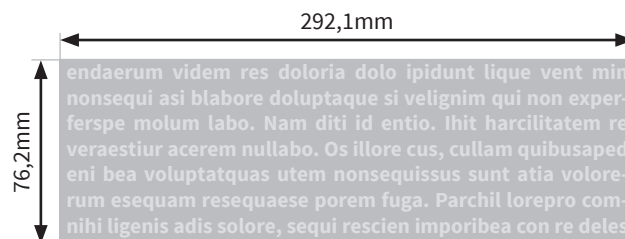

# Becher

## Glasbecher 36oz. (ca.1064 ml)

- Druckformat Siebdruck: 76,2 x 50,8mm
- Druckformat Inkjet: 292,1 x 76,2mm
- Siebdruck: Bitte verwenden Sie ausschließlich Vektorgrafiken und legen diese in 100% Schwarz an.

### Bitte beachten Sie:

- Skizze ist nicht maßstabsgetreu und dient nur zur Information.