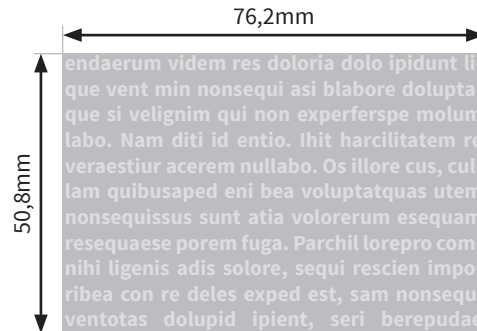

# Becher

## Glasbecher 36oz. (ca.1064 ml)

- Druckformat Siebdruck: 76,2 x 50,8mm
- Druckformat Inkjet: 292,1 x 76,2mm
- Siebdruck: Bitte verwenden Sie ausschließlich Vektorgrafiken und legen diese in 100% Schwarz an.

### Bitte beachten Sie:

- Skizze ist nicht maßstabsgetreu und dient nur zur Information.