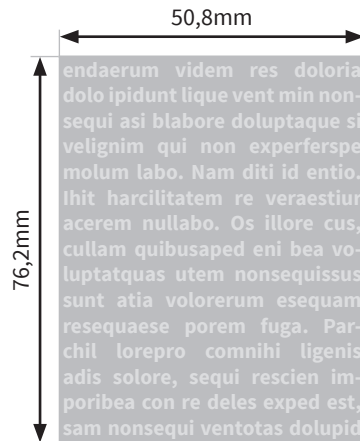

Becher

Glacier 16oz. (ca.473 ml)

- Druckformat Laser: 50,8 x 76,2mm
- Druckformat Siebdruck: 50,8 x 76,2mm
- Druckformat Inkjet: 101,6 x 101,6mm
- Siebdruck: Bitte verwenden Sie ausschließlich Vektorgrafiken und legen diese in 100% Schwarz an.

Bitte beachten Sie:

- Skizze ist nicht maßstabsgetreu und dient nur zur Information.