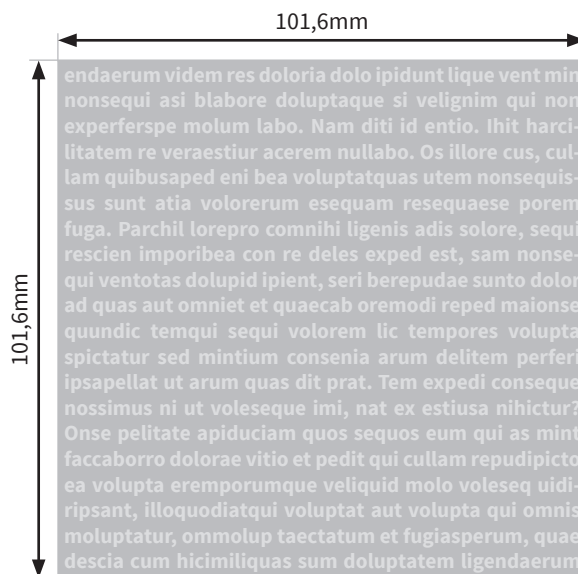

Becher

Glacier 16oz. (ca.473 ml)

- Druckformat Laser: 50,8 x 76,2mm
- Druckformat Siebdruck: 50,8 x 76,2mm
- Druckformat Inkjet: 101,6 x 101,6mm
- Siebdruck: Bitte verwenden Sie ausschließlich Vektorgrafiken und legen diese in 100% Schwarz an.

Bitte beachten Sie:

- Skizze ist nicht maßstabsgetreu und dient nur zur Information.