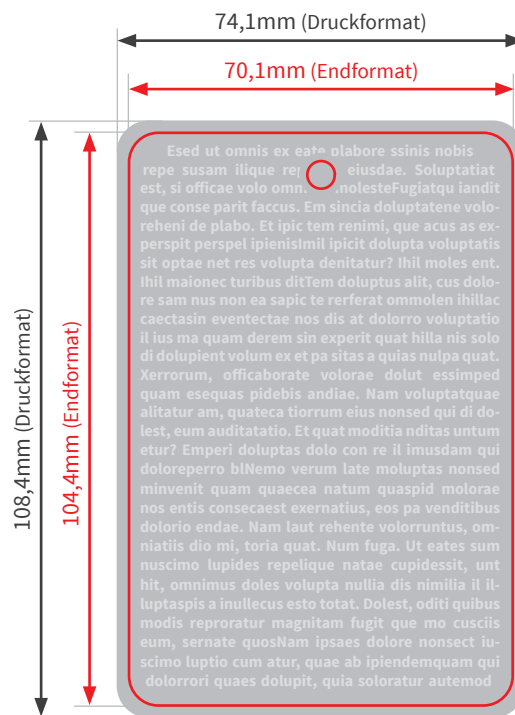

Gepäckanhänger

Vorderseite, 74,1 x 108,4mm

- Druckformat: 74,1 x 108,4mm
- Endformat: 70,1 x 104,4mm
- Sicherheitsabstand: 2,5 mm
- Mindestschriftgröße: 6pt (2,12mm)

Bitte beachten Sie:

- Skizze ist nicht maßstabsgetreu und dient nur zur Information. Bitte benutzen Sie für die Gestaltung unsere Layoutvorlagen!
- Hintergrundfarben, -bilder und -grafiken müssen bis an den Rand des Druckformates angelegt werden, um sauber bedruckte Ränder zu gewährleisten.
- Bitte beachten Sie den Sicherheitsabstand. Produktionstechnisch kann es beim Schneiden und Falzen zu minimalen Abweichungen kommen.

Endformat
fertiges/beschnittenes
Format

Druckformat
Endformat inkl. Beschnittzugabe

Beschnittzugabe
verhindert weiße Blitzer
an der Schneidekante

Sicherheitsabstand
Abstand zwischen Text und
Rand/Endformat (verhindert
unerwünschten Anschnitt)