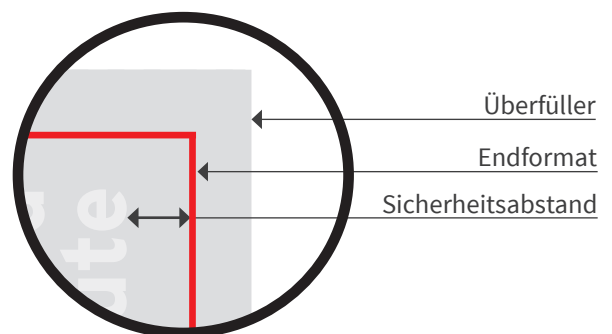

Gepäckanhänger

Vorderseite, 74,1 x 108,4mm

- Druckformat: 74,1 x 108,4mm
- Endformat: 70,1 x 104,4mm
- Sicherheitsabstand: 2,5 mm
- Mindestschriftgröße: 6pt (2,12mm)

Bitte beachten Sie:

- Skizze ist nicht maßstabsgetreu und dient nur zur Information. Bitte benutzen Sie für die Gestaltung unsere Layoutvorlagen!
- Hintergrundfarben, -bilder und -grafiken müssen bis an den Rand des Druckformates angelegt werden, um sauber bedruckte Ränder zu gewährleisten.
- Bitte beachten Sie den Sicherheitsabstand. Produktionstechnisch kann es beim Schneiden und Falzen zu minimalen Abweichungen kommen.

Endformat
fertiges/beschnittenes
Format

Druckformat
Endformat inkl. Beschnittzugabe

Beschnittzugabe
verhindert weiße Blitzer
an der Schneidekante

Sicherheitsabstand
Abstand zwischen Text und
Rand/Endformat (verhindert
unerwünschten Anschnitt)