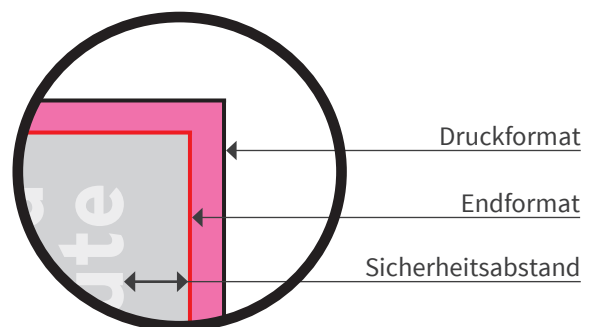

Furcht- & Kaugummi - Dragees

- Druckformat: 53 x 53mm
- Endformat bzw. maximal bedruckbarer Bereich: 45x45mm
- Sicherheitsabstand: 2mm
- Mindestschriftgröße: positiv 6pt, negativ 8pt

Bitte beachten Sie:

- Die Skizze ist nicht maßstabsgetreu und dient nur zur Information. Bitte benutzen Sie für die Gestaltung unsere Layoutvorlagen!
- Hintergrundfarben, -bilder und -grafiken müssen bis an den Rand des Druckformates angelegt werden, um sauber bedruckte Ränder zu gewährleisten.
- Bitte beachten Sie den Sicherheitsabstand. Produktionstechnisch kann es beim Druck zu minimalem Versatz kommen.

Endformat
maximal bedruckbarer Bereich

Druckformat
Endformat inkl. Beschnittzugabe

nicht bedruckbar
diese Fläche kann nicht bedruckt werden

Beschnittzugabe
verhindert weiße Blitzer im Druckbereich

Sicherheitsabstand
Abstand zwischen Text und Rand/Endformat (verhindert unerwünschten Anschnitt)