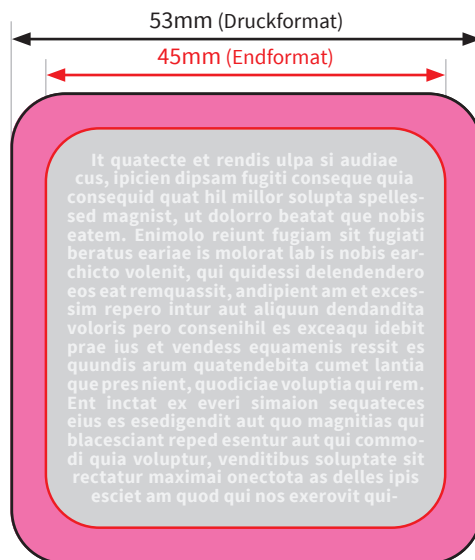

Furcht- & Kaugummi - Dragees

- Druckformat: 53 x 53mm
- Endformat bzw. maximal bedruckbarer Bereich: 45x45mm
- Sicherheitsabstand: 2mm
- Mindestschriftgröße: positiv 6pt, negativ 8pt

Bitte beachten Sie:

- Die Skizze ist nicht maßstabsgetreu und dient nur zur Information. Bitte benutzen Sie für die Gestaltung unsere Layoutvorlagen!
- Hintergrundfarben, -bilder und -grafiken müssen bis an den Rand des Druckformates angelegt werden, um sauber bedruckte Ränder zu gewährleisten.
- Bitte beachten Sie den Sicherheitsabstand. Produktionstechnisch kann es beim Druck zu minimalem Versatz kommen.

Endformat
maximal bedruckbarer Bereich

Druckformat
Endformat inkl. Beschnittzugabe

nicht bedruckbar
diese Fläche kann nicht bedruckt werden

Beschnittzugabe
verhindert weiße Blitzer im Druckbereich

Sicherheitsabstand
Abstand zwischen Text und Rand/Endformat (verhindert unerwünschten Anschnitt)