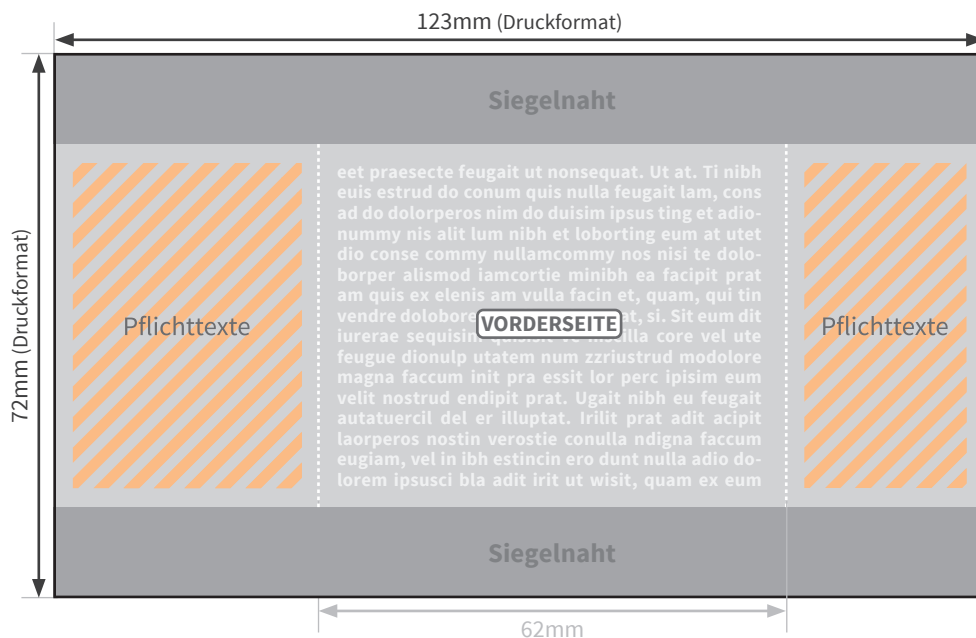

Frucht-Dragees im Beutel

- Druckformat: 123 x 72mm
- geschlossenes Endformat: 62 x 72mm
- Sicherheitsabstand: 2mm
- Mindestschriftgröße: positiv 6pt, negativ 8pt

! Die orange schraffierte Fläche kennzeichnet den Bereich der Pflichttexte! Die Inhaltsstoffe, das Haltbarkeitsdatum und weitere Angaben werden bei der Produktion eingefügt. Die dahinterliegende Gestaltung wird abgesoftet.

Bitte beachten Sie:

- Die Skizze ist nicht maßstabsgetreu und dient nur zur Information. Bitte benutzen Sie für die Gestaltung unsere Layoutvorlagen!
- Hintergrundfarben, -bilder und -grafiken müssen bis an den Rand des Druckformates angelegt werden, um sauber bedruckte Ränder zu gewährleisten.
- Bitte beachten Sie den Sicherheitsabstand. Produktionstechnisch kann es beim Druck zu minimalem Versatz kommen.

Endformat
fertiges/gedrucktes
Format

Druckformat
Endformat inkl.
Beschnittzugabe

Falz
Hier wird die
Verpackung gefalzt

Beschnittzugabe
verhindert weiße Blitzer
im Druckbereich

Sicherheitsabstand
Abstand zwischen Text und Rand/Endformat
(verhindert unerwünschten Anschnitt)