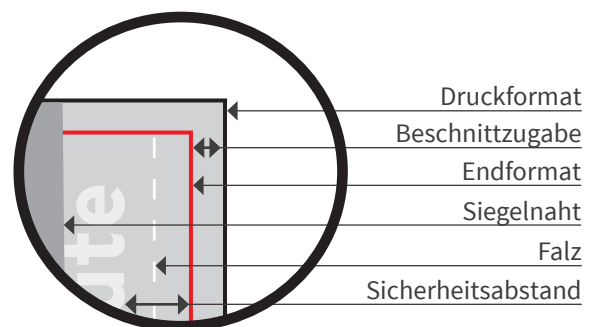

Frucht-Dragees im Beutel

- Druckformat: 123 x 72mm
- geschlossenes Endformat: 62 x 72mm
- Sicherheitsabstand: 2mm
- Mindestschriftgröße: positiv 6pt, negativ 8pt

! Die orange schraffierte Fläche kennzeichnet den Bereich der Pflichttexte! Die Inhaltsstoffe, das Haltbarkeitsdatum und weitere Angaben werden bei der Produktion eingefügt. Die dahinterliegende Gestaltung wird abgesoftet.

Bitte beachten Sie:

- Die Skizze ist nicht maßstabsgetreu und dient nur zur Information. Bitte benutzen Sie für die Gestaltung unsere Layoutvorlagen!
- Hintergrundfarben, -bilder und -grafiken müssen bis an den Rand des Druckformates angelegt werden, um sauber bedruckte Ränder zu gewährleisten.
- Bitte beachten Sie den Sicherheitsabstand. Produktionstechnisch kann es beim Druck zu minimalem Versatz kommen.

Endformat
fertiges/gedrucktes
Format

Druckformat
Endformat inkl.
Beschnittzugabe

Falz
Hier wird die
Verpackung gefalzt

Beschnittzugabe
verhindert weiße Blitzer
im Druckbereich

Sicherheitsabstand
Abstand zwischen Text und Rand/Endformat
(verhindert unerwünschten Anschnitt)