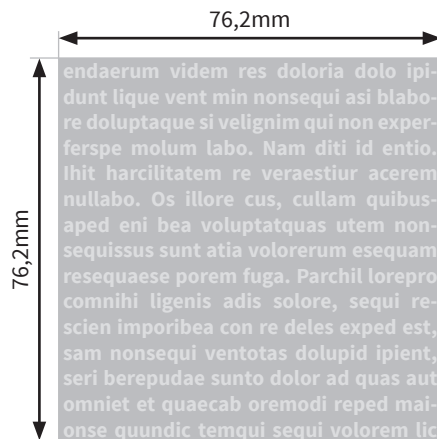

Becher

Equator 9oz. (ca.266 ml)

- Druckformat Siebdruck: 76,2 x 76,2mm
- Siebdruck: Bitte verwenden Sie ausschließlich Vektorgrafiken und legen diese in 100% Schwarz an.

Bitte beachten Sie:

- Skizze ist nicht maßstabsgetreu und dient nur zur Information.