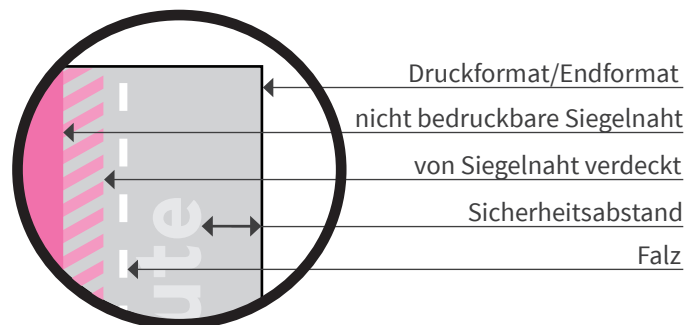

Dextro Energy im Papier Flowpack

- Druckformat: 68 x 90mm
- geschlossenes Endformat: 68 x 35mm
- Sicherheitsabstand: 2mm
- Mindestschriftgröße: positiv 6pt, negativ 8pt

! Die orange schraffierte Fläche kennzeichnet den Bereich der Pflichttexte! Die Inhaltsstoffe, das Haltbarkeitsdatum und weitere Angaben werden bei der Produktion eingefügt. Die dahinterliegende Gestaltung wird abgesoftet.

Bitte beachten Sie:

- Die Skizze ist nicht maßstabsgetreu und dient nur zur Information. Bitte benutzen Sie für die Gestaltung unsere Layoutvorlagen!
- Hintergrundfarben, -bilder und -grafiken müssen bis an den Rand des Druckformates angelegt werden, um sauber bedruckte Ränder zu gewährleisten.
- Bitte beachten Sie den Sicherheitsabstand. Produktionstechnisch kann es beim Druck zu minimalem Versatz kommen.

Endformat/Druckformat
in diesem Format benötigen wir die fertige Druckdatei

Sicherheitsabstand
verhindert unerwünschten Anschnitt, Versatz oder nicht sichtbare Elemente

Falz
Hier wird die Verpackung gefalzt