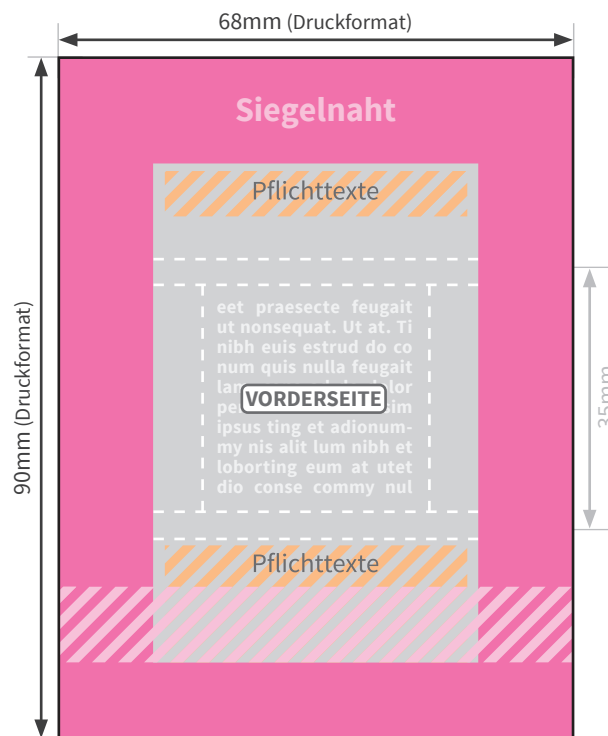

Dextro Energy im Papier Flowpack

- Druckformat: 68 x 90mm
- geschlossenes Endformat: 68 x 35mm
- Sicherheitsabstand: 2mm
- Mindestschriftgröße: positiv 6pt, negativ 8pt

! Die orange schraffierte Fläche kennzeichnet den Bereich der Pflichttexte! Die Inhaltsstoffe, das Haltbarkeitsdatum und weitere Angaben werden bei der Produktion eingefügt. Die dahinterliegende Gestaltung wird abgesoftet.

Bitte beachten Sie:

- Die Skizze ist nicht maßstabsgetreu und dient nur zur Information. Bitte benutzen Sie für die Gestaltung unsere Layoutvorlagen!
- Hintergrundfarben, -bilder und -grafiken müssen bis an den Rand des Druckformates angelegt werden, um sauber bedruckte Ränder zu gewährleisten.
- Bitte beachten Sie den Sicherheitsabstand. Produktionstechnisch kann es beim Druck zu minimalem Versatz kommen.

Endformat/Druckformat
in diesem Format benötigen wir die fertige Druckdatei

Sicherheitsabstand
verhindert unerwünschten Anschnitt, Versatz oder nicht sichtbare Elemente

Falz
Hier wird die Verpackung gefalzt

verdeckt
dieser Bereich wird von der Siegelnaht verdeckt

nicht bedruckbar
diese Fläche kann nicht bedruckt werden