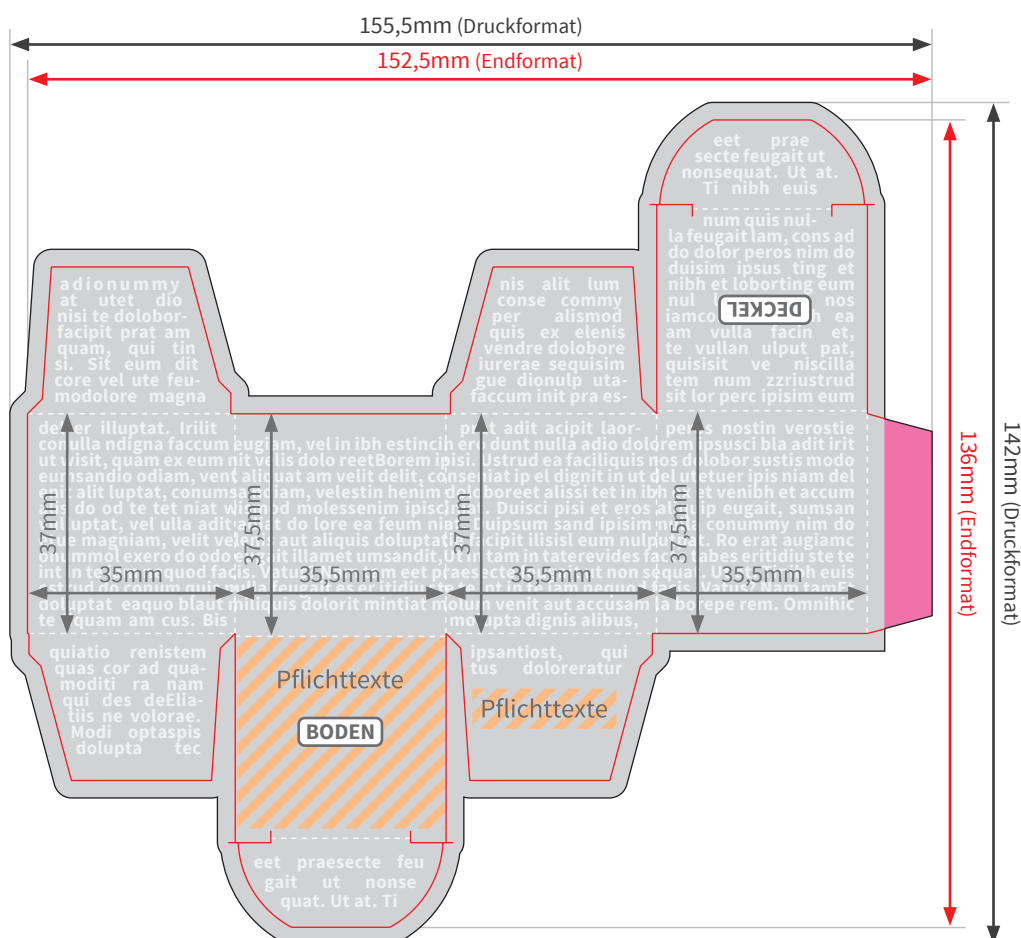

Dextro Energy im Mini - Würfel

- Druckformat: 155,5 x 142mm
- Endformat: 152,5 x 136mm
- geschlossenes Endformat: 35,5 x 35,5 x 37,5mm
- Beschnittzugabe: 3mm
- Sicherheitsabstand: 2mm
- Mindestschriftgröße: positiv 6pt, negativ 8pt

! Die orange schraffierte Fläche kennzeichnet den Bereich der Pflichttexte! Die Inhaltsstoffe, das Haltbarkeitsdatum und weitere Angaben werden bei der Produktion eingefügt. Die dahinterliegende Gestaltung wird abgesoftet.

Bitte beachten Sie:

- Die Skizze ist nicht maßstabsgetreu und dient nur zur Information. Bitte benutzen Sie für die Gestaltung unsere Layoutvorlagen!
- Hintergrundfarben, -bilder und -grafiken müssen bis an den Rand des Druckformates angelegt werden, um sauber bedruckte Ränder zu gewährleisten.
- Bitte beachten Sie den Sicherheitsabstand. Produktionstechnisch kann es beim Druck zu minimalem Versatz kommen.

Endformat	Druckformat	nicht bedruckbar	Falz	Beschnittzugabe	Sicherheitsabstand
fertiges/gedrucktes Format	Endformat inkl. Beschnittzugabe	diese Fläche kann nicht bedruckt werden	Hier wird die Verpackung gefalzt	verhindert weiße Blitzer im Druckbereich	Abstand zwischen Text und Rand/Endformat (verhindert unerwünschten Anschnitt)