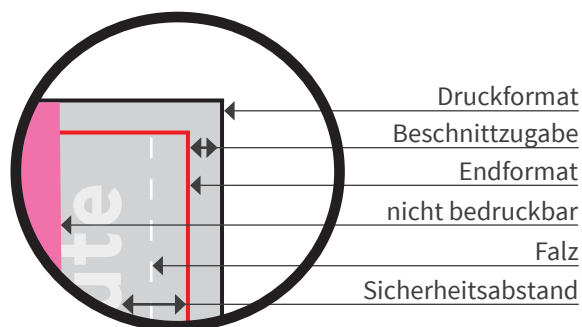

Dextro Energy im Mini - Würfel

- Druckformat: 155,5 x 142mm
- Endformat: 152,5 x 136mm
- geschlossenes Endformat: 35,5 x 35,5 x 37,5mm
- Beschnittzugabe: 3mm
- Sicherheitsabstand: 2mm
- Mindestschriftgröße: positiv 6pt, negativ 8pt

! Die orange schraffierte Fläche kennzeichnet den Bereich der Pflichttexte! Die Inhaltsstoffe, das Haltbarkeitsdatum und weitere Angaben werden bei der Produktion eingefügt. Die dahinterliegende Gestaltung wird abgesoftet.

Bitte beachten Sie:

- Die Skizze ist nicht maßstabsgetreu und dient nur zur Information. Bitte benutzen Sie für die Gestaltung unsere Layoutvorlagen!
- Hintergrundfarben, -bilder und -grafiken müssen bis an den Rand des Druckformates angelegt werden, um sauber bedruckte Ränder zu gewährleisten.
- Bitte beachten Sie den Sicherheitsabstand. Produktionstechnisch kann es beim Druck zu minimalem Versatz kommen.