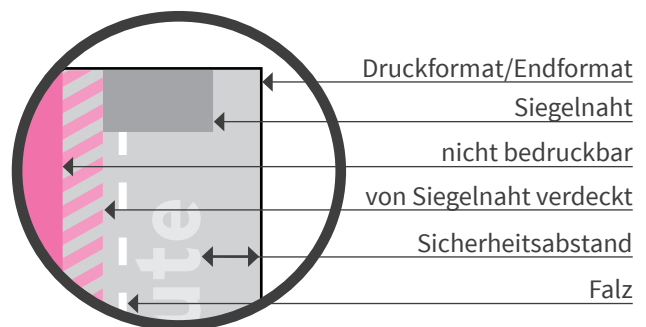

Dextro Energy im Flowpack

- Druckformat: 60 x 90mm
- geschlossenes Endformat: 60 x 35mm
- Sicherheitsabstand: 2mm
- Mindestschriftgröße: positiv 6pt, negativ 8pt

! Die orange schraffierte Fläche kennzeichnet den Bereich der Pflichttexte! Die Inhaltsstoffe, das Haltbarkeitsdatum und weitere Angaben werden bei der Produktion eingefügt. Die dahinterliegende Gestaltung wird abgesoftet.

Bitte beachten Sie:

- Die Skizze ist nicht maßstabsgetreu und dient nur zur Information. Bitte benutzen Sie für die Gestaltung unsere Layoutvorlagen!
- Hintergrundfarben, -bilder und -grafiken müssen bis an den Rand des Druckformates angelegt werden, um sauber bedruckte Ränder zu gewährleisten.
- Bitte beachten Sie den Sicherheitsabstand. Produktionstechnisch kann es beim Druck zu minimalem Versatz kommen.

Endformat/Druckformat
in diesem Format benötigen wir die fertige Druckdatei

Sicherheitsabstand
verhindert unerwünschten Anschnitt, Versatz oder nicht sichtbare Elemente

Falz
Hier wird die Verpackung gefalzt