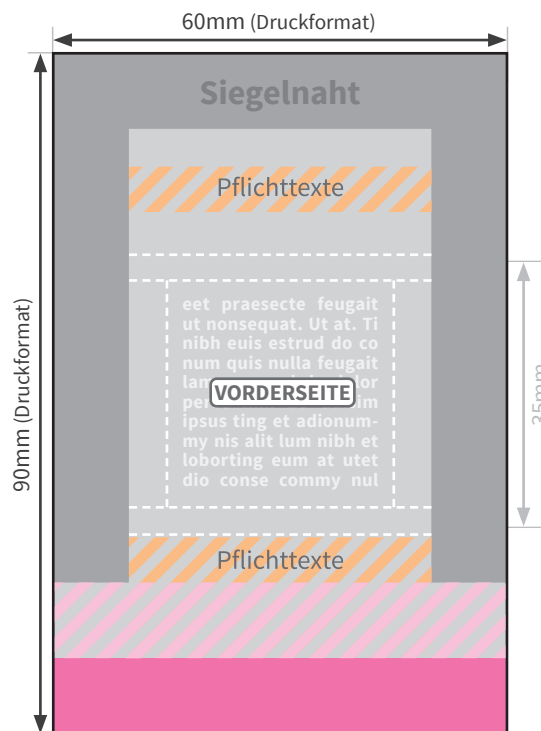

Dextro Energy im Flowpack

- Druckformat: 60 x 90mm
- geschlossenes Endformat: 60 x 35mm
- Sicherheitsabstand: 2mm
- Mindestschriftgröße: positiv 6pt, negativ 8pt

! Die orange schraffierte Fläche kennzeichnet den Bereich der Pflichttexte! Die Inhaltsstoffe, das Haltbarkeitsdatum und weitere Angaben werden bei der Produktion eingefügt. Die dahinterliegende Gestaltung wird abgesoftet.

Bitte beachten Sie:

- Die Skizze ist nicht maßstabsgetreu und dient nur zur Information. Bitte benutzen Sie für die Gestaltung unsere Layoutvorlagen!
- Hintergrundfarben, -bilder und -grafiken müssen bis an den Rand des Druckformates angelegt werden, um sauber bedruckte Ränder zu gewährleisten.
- Bitte beachten Sie den Sicherheitsabstand. Produktionstechnisch kann es beim Druck zu minimalem Versatz kommen.

Endformat/Druckformat
in diesem Format benötigen wir die fertige Druckdatei

Sicherheitsabstand
verhindert unerwünschten Anschnitt, Versatz oder nicht sichtbare Elemente

Falz
Hier wird die Verpackung gefalzt

verdeckt
dieser Bereich wird von der Siegelnaht verdeckt

nicht bedruckbar
diese Fläche kann nicht bedruckt werden