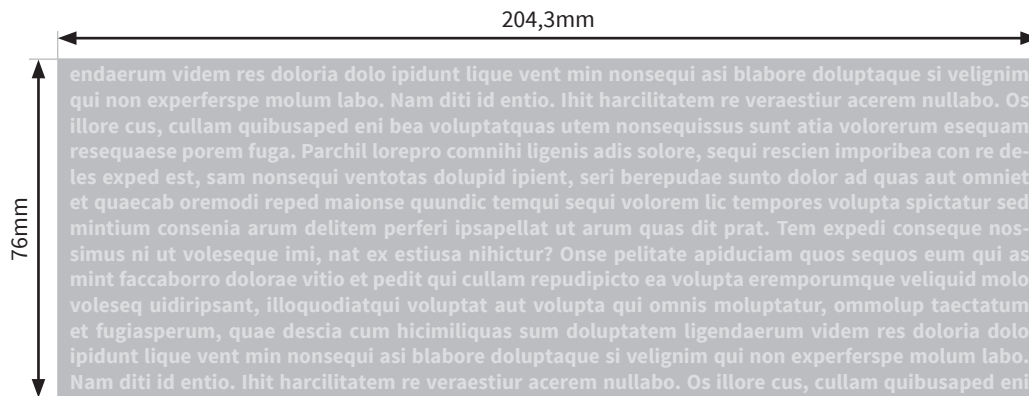

Tassen

Design Wrap 12oz. (ca.355 ml)

- Druckformat Sublimationsdruck: 204,3 x 76mm

Bitte beachten Sie:

- Skizze ist nicht maßstabsgetreu und dient nur zur Information.