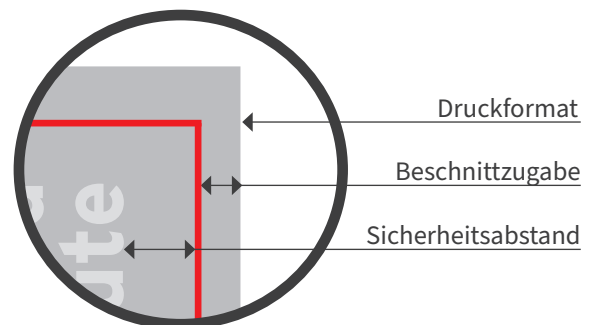

## Der Gute Adventskalender 4C/0

- Druckformat: 262 x 334mm
- Endformat: 256 x 328mm
- Beschnittzugabe: 3mm
- Sicherheitsabstand: 2mm (auf allen Seiten)

### Bitte beachten Sie:

- Skizze ist nicht maßstabsgetreu und dient nur zur Information. Bitte benutzen Sie für die Gestaltung unsere Layoutvorlagen!
- Hintergrundfarben, -bilder und -grafiken müssen bis an den Rand des Druckformates angelegt werden, um sauber bedruckte Ränder zu gewährleisten.
- Bitte beachten Sie den Sicherheitsabstand. Produktionstechnisch kann es zu minimalen Abweichungen kommen.

**Endformat**  
fertiges Format

**Druckformat**  
Endformat inkl. Beschnittzugabe

**Beschnittzugabe**  
verhindert weiße Blitzer  
an der Schneidekante

**Sicherheitsabstand**  
Abstand zwischen Text und  
Rand/Endformat (verhindert  
unerwünschten Anschnitt)