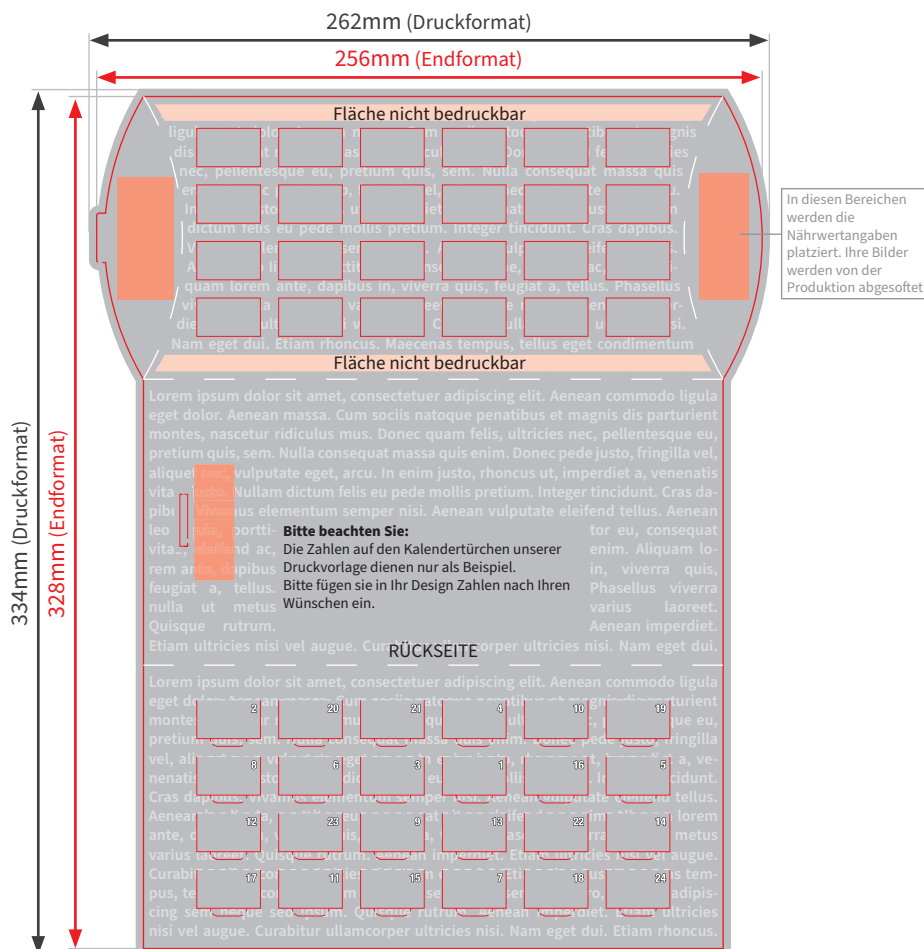

## Der Gute Adventskalender 4C/0

- Druckformat: 262 x 334mm
- Endformat: 256 x 328mm
- Beschnittzugabe: 3mm
- Sicherheitsabstand: 2mm (auf allen Seiten)

### Bitte beachten Sie:

- Skizze ist nicht maßstabsgetreu und dient nur zur Information. Bitte benutzen Sie für die Gestaltung unsere Layoutvorlagen!
- Hintergrundfarben, -bilder und -grafiken müssen bis an den Rand des Druckformates angelegt werden, um sauber bedruckte Ränder zu gewährleisten.
- Bitte beachten Sie den Sicherheitsabstand. Produktionstechnisch kann es zu minimalen Abweichungen kommen.

**Endformat**  
fertiges Format

**Druckformat**  
Endformat inkl. Beschnittzugabe

**Beschnittzugabe**  
verhindert weiße Blitzer  
an der Schneidekante

**Sicherheitsabstand**  
Abstand zwischen Text und  
Rand/Endformat (verhindert  
unerwünschten Anschnitt)