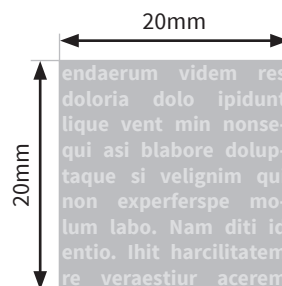

Lautsprecher

Cosmos Bamboo

- Druckformat Laser: 20 x 20mm, **1C**
- Mindestschriftgröße: 2,8pt (1mm)
- Mindeststrichstärke: 0,4pt (0,13mm)
- Wir empfehlen die Daten als Vektorgrafiken im CMYK-Modus anzulegen
- Bei Pixelgrafiken (Fotos) muss die Auflösung mindestens 300dpi betragen (600dpi bevorzugt)

Bitte beachten Sie:

- Skizze ist nicht maßstabsgetreu und dient nur zur Information.