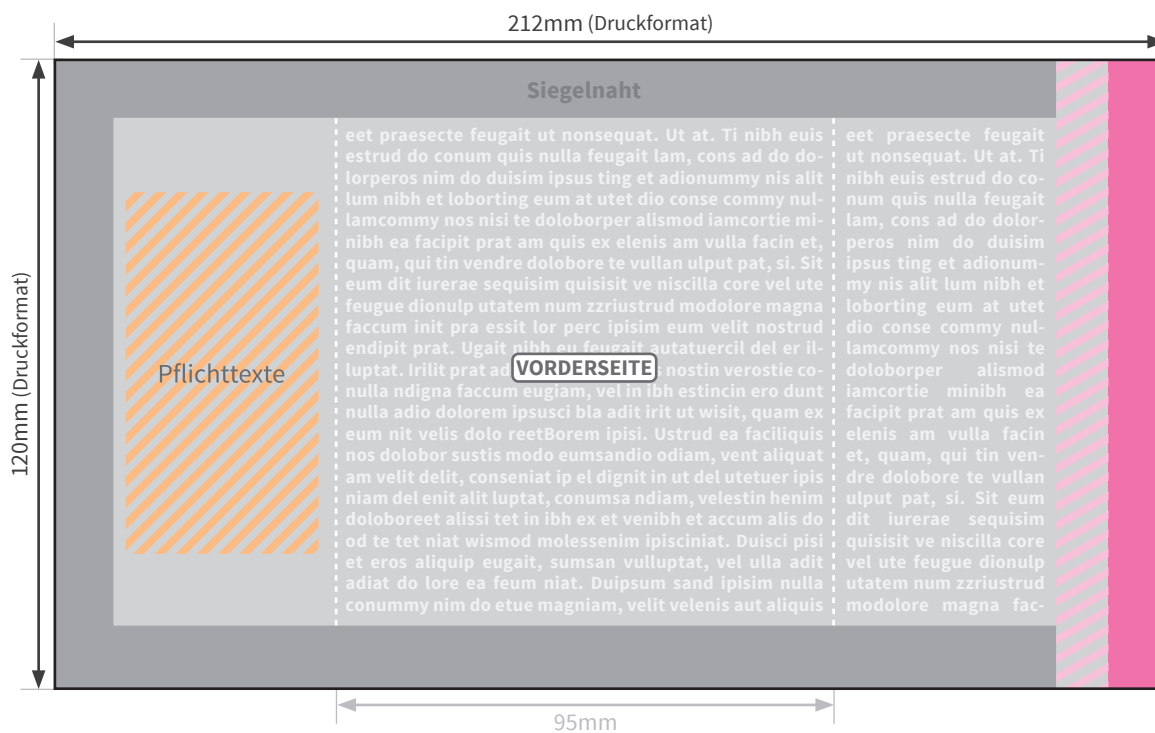

Cocktail Knabber-Mix

- Druckformat: 212 x 120mm
- geschlossenes Endformat: 95 x 120mm
- Sicherheitsabstand: 2mm
- Mindestschriftgröße: positiv 6pt, negativ 8pt

Die orange schraffierte Fläche kennzeichnet den Bereich der Pflichttexte!
Die Inhaltsstoffe, das Haltbarkeitsdatum und weitere Angaben werden bei der Produktion eingefügt. Die dahinterliegende Gestaltung wird abgesoftet.

Bitte beachten Sie:

- Die Skizze ist nicht maßstabsgetreu und dient nur zur Information. Bitte benutzen Sie für die Gestaltung unsere Layoutvorlagen!
- Hintergrundfarben, -bilder und -grafiken müssen bis an den Rand des Druckformates angelegt werden, um sauber bedruckte Ränder zu gewährleisten.
- Bitte beachten Sie den Sicherheitsabstand. Produktionstechnisch kann es beim Druck zu minimalem Versatz kommen.

Endformat/Druckformat
in diesem Format benötigen wir die fertige Druckdatei

Sicherheitsabstand
verhindert unerwünschten Anschnitt, Versatz oder nicht sichtbare Elemente

Falz
Hier wird die Verpackung gefaltet

verdeckt
dieser Bereich wird von der Siegelnaht verdeckt

nicht bedruckbar
diese Fläche kann nicht bedruckt werden