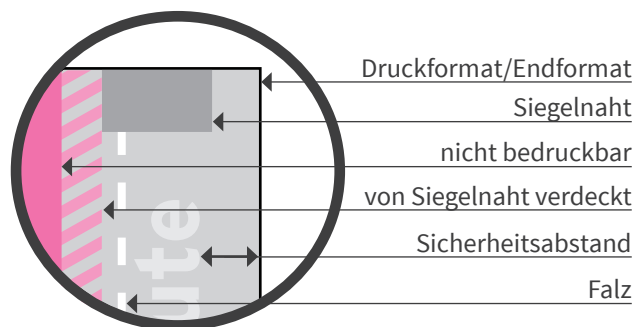

Cocktail Knabber-Mix

- Druckformat: 212 x 120mm
- geschlossenes Endformat: 95 x 120mm
- Sicherheitsabstand: 2mm
- Mindestschriftgröße: positiv 6pt, negativ 8pt

Die orange schraffierte Fläche kennzeichnet den Bereich der Pflichttexte!
Die Inhaltsstoffe, das Haltbarkeitsdatum und weitere Angaben werden bei der Produktion eingefügt. Die dahinterliegende Gestaltung wird abgesoftet.

Bitte beachten Sie:

- Die Skizze ist nicht maßstabsgetreu und dient nur zur Information. Bitte benutzen Sie für die Gestaltung unsere Layoutvorlagen!
- Hintergrundfarben, -bilder und -grafiken müssen bis an den Rand des Druckformates angelegt werden, um sauber bedruckte Ränder zu gewährleisten.
- Bitte beachten Sie den Sicherheitsabstand. Produktionstechnisch kann es beim Druck zu minimalem Versatz kommen.

Endformat/Druckformat
in diesem Format benötigen wir die fertige Druckdatei

Sicherheitsabstand
verhindert unerwünschten Anschnitt, Versatz oder nicht sichtbare Elemente

Falz
Hier wird die Verpackung gefaltet