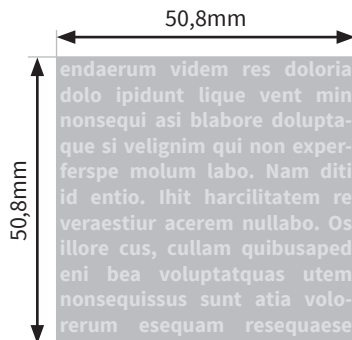

Flaschen

Carbonated 20oz. (ca.591 ml)

- Druckformat Laser: 50,8 x 50,8mm
- Druckformat Siebdruck: 76,2 x 76,2mm
- Druckformat Inkjet: 232 x 76,2mm
- Siebdruck: Bitte verwenden Sie ausschließlich Vektorgrafiken und legen diese in 100% Schwarz an.

Bitte beachten Sie:

- Skizze ist nicht maßstabsgetreu und dient nur zur Information.