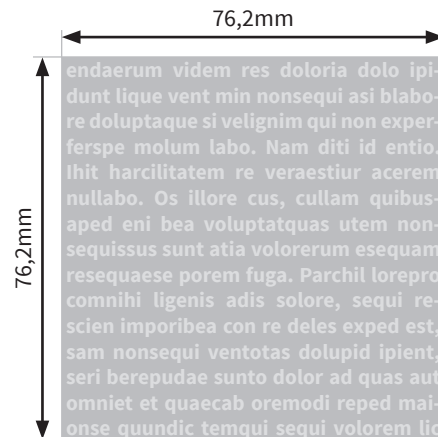

Flaschen

Carbonated 20oz. (ca.591 ml)

- Druckformat Laser: 50,8 x 50,8mm
- Druckformat Siebdruck: 76,2 x 76,2mm
- Druckformat Inkjet: 232 x 76,2mm
- Siebdruck: Bitte verwenden Sie ausschließlich Vektorgrafiken und legen diese in 100% Schwarz an.

Bitte beachten Sie:

- Skizze ist nicht maßstabsgetreu und dient nur zur Information.