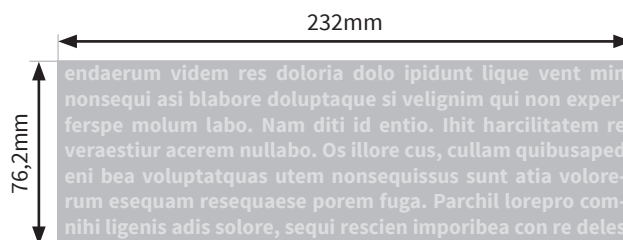

Flaschen

Carbonated 20oz. (ca.591 ml)

- Druckformat Laser: 50,8 x 50,8mm
- Druckformat Siebdruck: 76,2 x 76,2mm
- Druckformat Inkjet: 232 x 76,2mm
- Siebdruck: Bitte verwenden Sie ausschließlich Vektorgrafiken und legen diese in 100% Schwarz an.

Bitte beachten Sie:

- Skizze ist nicht maßstabsgetreu und dient nur zur Information.