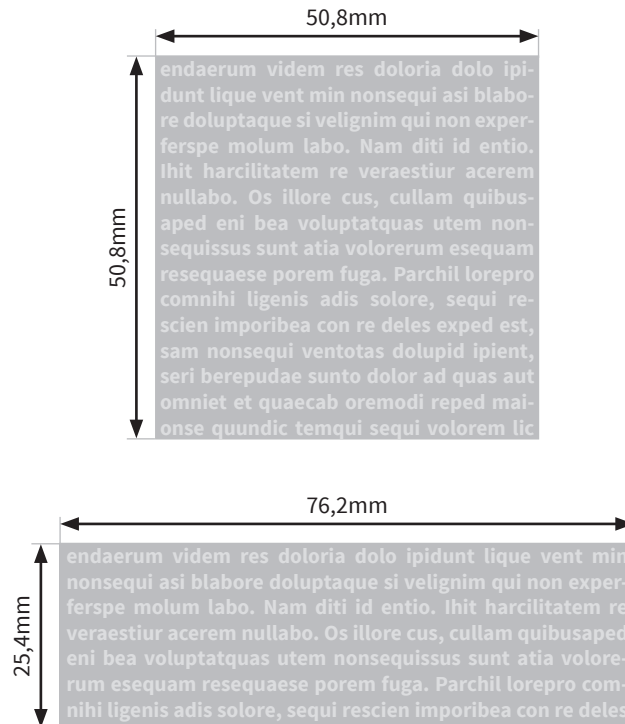

Tassen

Cafe Virtuoso 12oz. (ca.355 ml)

- Druckformat Laser: 50,8 x 50,8mm
- Druckformat Siebdruck: 76,2 x 25,4mm
- Siebdruck: Bitte verwenden Sie ausschließlich Vektorgrafiken und legen diese in 100% Schwarz an.

Bitte beachten Sie:

- Skizze ist nicht maßstabsgetreu und dient nur zur Information.