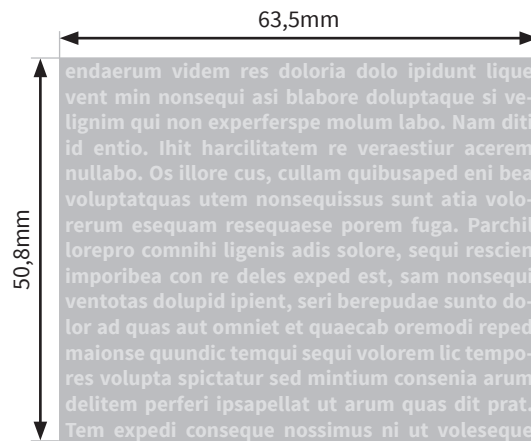

Tassen

Cafe Chalet 12oz. (ca.355 ml)

- Druckformat Siebdruck: 63,5 x 50,8mm
- Siebdruck: Bitte verwenden Sie ausschließlich Vektorgrafiken und legen diese in 100% Schwarz an.

Bitte beachten Sie:

- Skizze ist nicht maßstabsgetreu und dient nur zur Information.