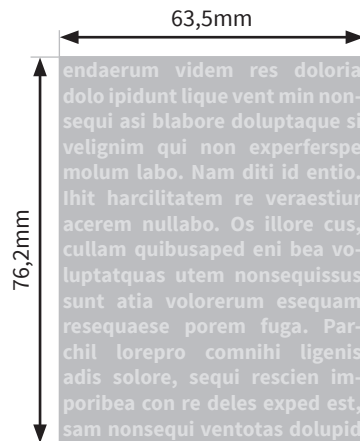

## Borealis 22oz. (ca.650 ml)

- Druckformat Siebdruck: 63,5 x 76,2mm
- Druckformat Inkjet: 234 x 76,2mm
- Siebdruck: Bitte verwenden Sie ausschließlich Vektorgrafiken und legen diese in 100% Schwarz an.

### Bitte beachten Sie:

- Skizze ist nicht maßstabsgetreu und dient nur zur Information.