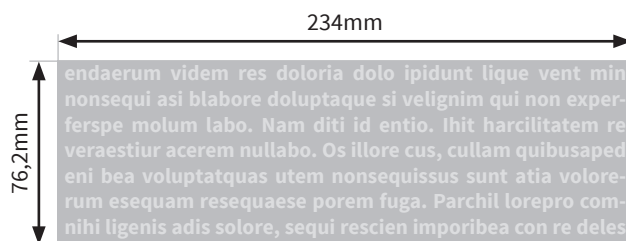

## Borealis 22oz. (ca.650 ml)

- Druckformat Siebdruck: 63,5 x 76,2mm
- Druckformat Inkjet: 234 x 76,2mm
- Siebdruck: Bitte verwenden Sie ausschließlich Vektorgrafiken und legen diese in 100% Schwarz an.

### Bitte beachten Sie:

- Skizze ist nicht maßstabsgetreu und dient nur zur Information.