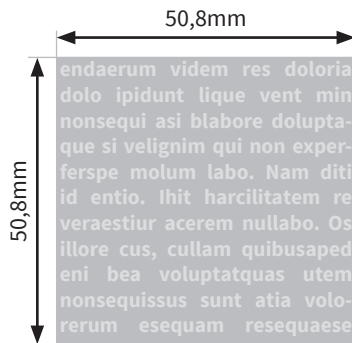

Becher

Borealis Straw 16oz. (ca.473 ml)

- Druckformat Laser: 50,8 x 50,8mm
- Druckformat Siebdruck: 76,2 x 76,2mm
- Druckformat Inkjet: 238 x 76,2mm
- Siebdruck: Bitte verwenden Sie ausschließlich Vektorgrafiken und legen diese in 100% Schwarz an.

Bitte beachten Sie:

- Skizze ist nicht maßstabsgetreu und dient nur zur Information.