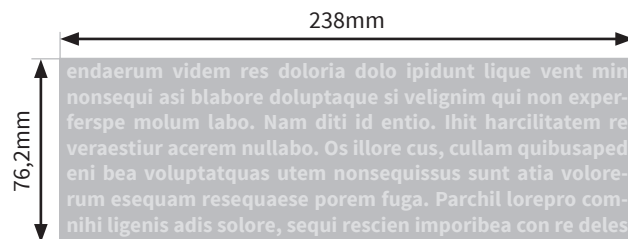

Becher

Borealis Straw 16oz. (ca.473 ml)

- Druckformat Laser: 50,8 x 50,8mm
- Druckformat Siebdruck: 76,2 x 76,2mm
- Druckformat Inkjet: 238 x 76,2mm
- Siebdruck: Bitte verwenden Sie ausschließlich Vektorgrafiken und legen diese in 100% Schwarz an.

Bitte beachten Sie:

- Skizze ist nicht maßstabsgetreu und dient nur zur Information.