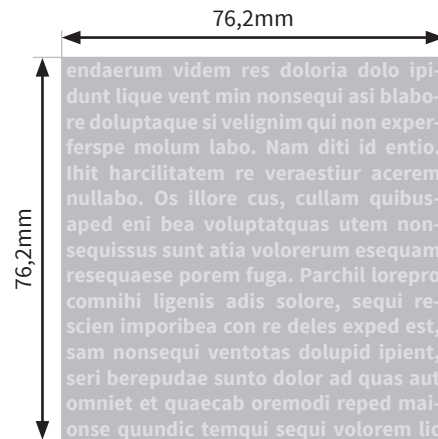

Becher

Borealis Straw 16oz. (ca.473 ml)

- Druckformat Laser: 50,8 x 50,8mm
- Druckformat Siebdruck: 76,2 x 76,2mm
- Druckformat Inkjet: 238 x 76,2mm
- Siebdruck: Bitte verwenden Sie ausschließlich Vektorgrafiken und legen diese in 100% Schwarz an.

Bitte beachten Sie:

- Skizze ist nicht maßstabsgetreu und dient nur zur Information.