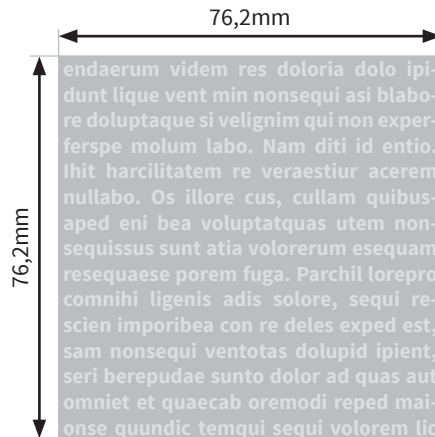

Flaschen

Aura 24oz. (ca.710 ml)

- Druckformat Siebdruck: 76,2 x 76,2mm
- Druckformat Inkjet: 228,6 x 76,2mm
- Siebdruck: Bitte verwenden Sie ausschließlich Vektorgrafiken und legen diese in 100% Schwarz an.

Bitte beachten Sie:

- Skizze ist nicht maßstabsgetreu und dient nur zur Information.