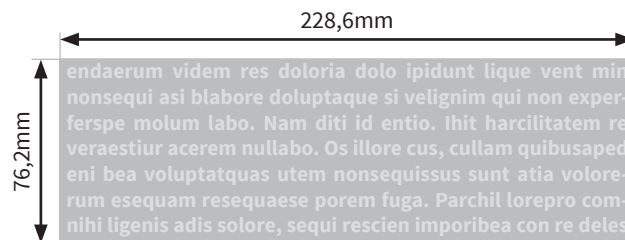

Flaschen

Aura 24oz. (ca.710 ml)

- Druckformat Siebdruck: 76,2 x 76,2mm
- Druckformat Inkjet: 228,6 x 76,2mm
- Siebdruck: Bitte verwenden Sie ausschließlich Vektorgrafiken und legen diese in 100% Schwarz an.

Bitte beachten Sie:

- Skizze ist nicht maßstabsgetreu und dient nur zur Information.