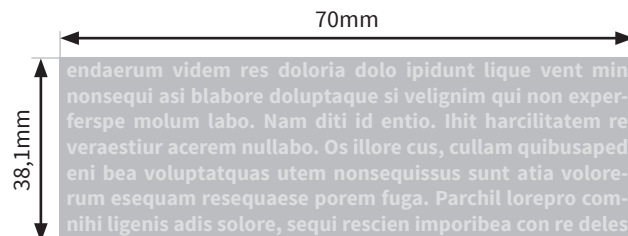

## Atlas 15oz. (ca.444 ml)

- Druckformat Siebdruck: 70 x 38,1mm
- Siebdruck: Bitte verwenden Sie ausschließlich Vektorgrafiken und legen diese in 100% Schwarz an.

### Bitte beachten Sie:

- Skizze ist nicht maßstabsgetreu und dient nur zur Information.