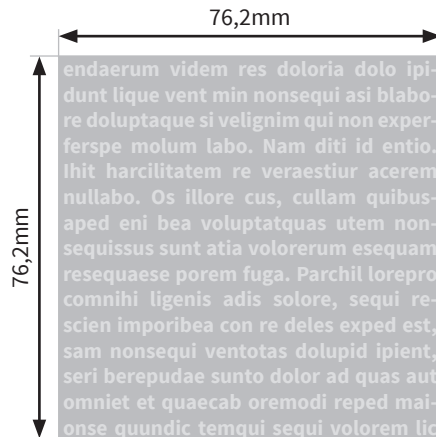

Becher

Aspen 32oz. (ca.946 ml)

- Druckformat Laser: 50,8 x 76,2mm
- Druckformat Siebdruck: 76,2 x 76,2mm
- Siebdruck: Bitte verwenden Sie ausschließlich Vektorgrafiken und legen diese in 100% Schwarz an.

Bitte beachten Sie:

- Skizze ist nicht maßstabsgetreu und dient nur zur Information.