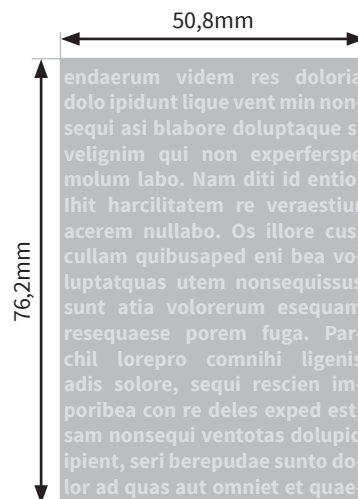

Becher

Aspen 32oz. (ca.946 ml)

- Druckformat Laser: 50,8 x 76,2mm
- Druckformat Siebdruck: 76,2 x 76,2mm
- Siebdruck: Bitte verwenden Sie ausschließlich Vektorgrafiken und legen diese in 100% Schwarz an.

Bitte beachten Sie:

- Skizze ist nicht maßstabsgetreu und dient nur zur Information.