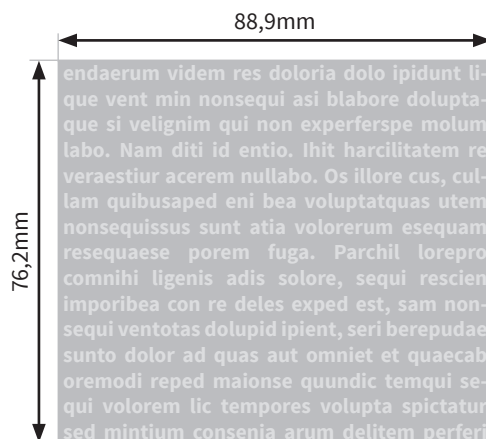

Flaschen

Alpine 20oz. (ca.591 ml)

- Druckformat Laser: 50,8 x 50,8mm
- Druckformat Siebdruck: 76,2 x 76,2mm
- Druckformat Inkjet: 88,9 x 76,2mm
- Siebdruck: Bitte verwenden Sie ausschließlich Vektorgrafiken und legen diese in 100% Schwarz an.

Bitte beachten Sie:

- Skizze ist nicht maßstabsgetreu und dient nur zur Information.