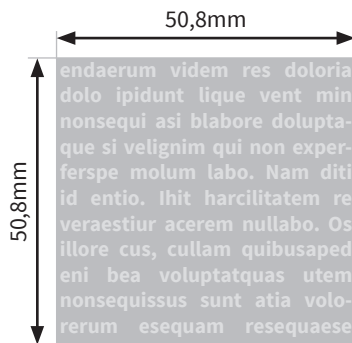

Flaschen

Alpine 20oz. (ca.591 ml)

- Druckformat Laser: 50,8 x 50,8mm
- Druckformat Siebdruck: 76,2 x 76,2mm
- Druckformat Inkjet: 88,9 x 76,2mm
- Siebdruck: Bitte verwenden Sie ausschließlich Vektorgrafiken und legen diese in 100% Schwarz an.

Bitte beachten Sie:

- Skizze ist nicht maßstabsgetreu und dient nur zur Information.