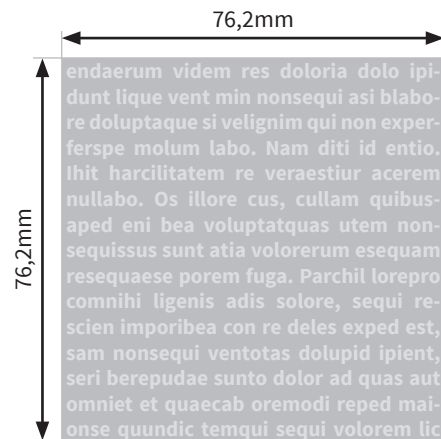

Flaschen

Alpine 20oz. (ca.591 ml)

- Druckformat Laser: 50,8 x 50,8mm
- Druckformat Siebdruck: 76,2 x 76,2mm
- Druckformat Inkjet: 88,9 x 76,2mm
- Siebdruck: Bitte verwenden Sie ausschließlich Vektorgrafiken und legen diese in 100% Schwarz an.

Bitte beachten Sie:

- Skizze ist nicht maßstabsgetreu und dient nur zur Information.