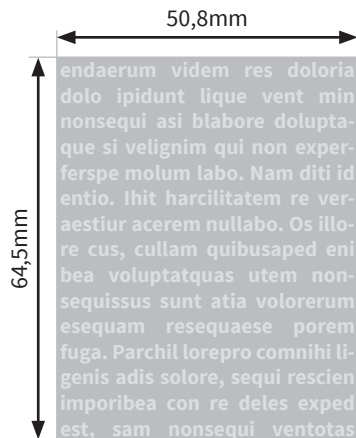

Flaschen

Alaska 24oz. (ca.709 ml)

- Druckformat Laser: 50,8 x 64,5mm
- Druckformat Siebdruck: 76,2 x 114,3mm
- Druckformat Inkjet: 232,1 x 101,6mm
- Siebdruck: Bitte verwenden Sie ausschließlich Vektorgrafiken und legen diese in 100% Schwarz an.

Bitte beachten Sie:

- Skizze ist nicht maßstabsgetreu und dient nur zur Information.