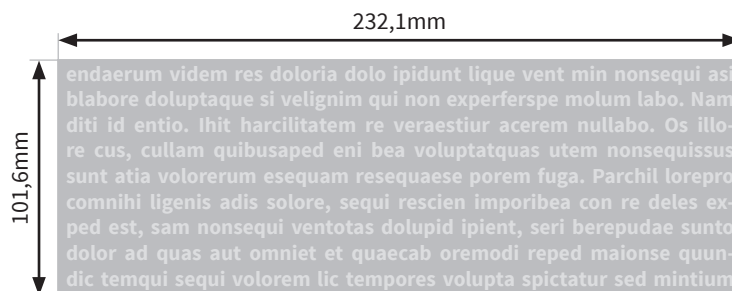

Flaschen

Alaska 24oz. (ca.709 ml)

- Druckformat Laser: 50,8 x 64,5mm
- Druckformat Siebdruck: 76,2 x 114,3mm
- Druckformat Inkjet: 232,1 x 101,6mm
- Siebdruck: Bitte verwenden Sie ausschließlich Vektorgrafiken und legen diese in 100% Schwarz an.

Bitte beachten Sie:

- Skizze ist nicht maßstabsgetreu und dient nur zur Information.