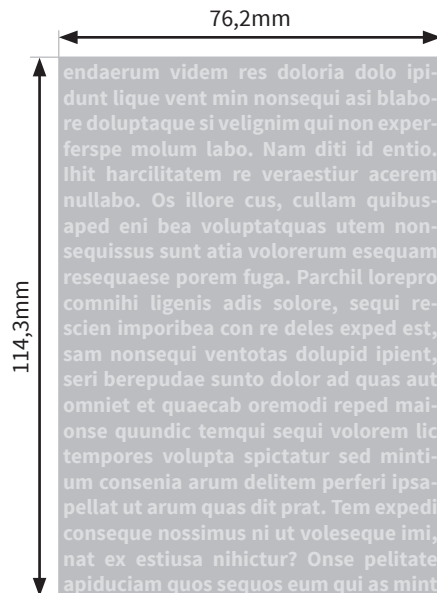

Flaschen

Alaska 24oz. (ca.709 ml)

- Druckformat Laser: 50,8 x 64,5mm
- Druckformat Siebdruck: 76,2 x 114,3mm
- Druckformat Inkjet: 232,1 x 101,6mm
- Siebdruck: Bitte verwenden Sie ausschließlich Vektorgrafiken und legen diese in 100% Schwarz an.

Bitte beachten Sie:

- Skizze ist nicht maßstabsgetreu und dient nur zur Information.